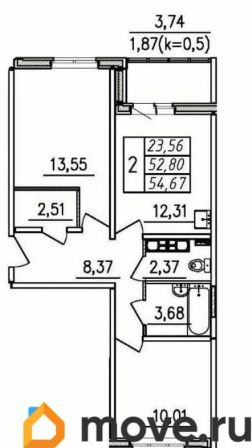

Продаётся 2-комнатная квартира в строящемся доме (Корпус 1), срок сдачи: I-кв. 2027, общей площадью 54.67 кв.м., на 11 этаже. Новый жилой дом от застройщика «СЗ Меридиан» расположен по адресу: Россия, Санкт-Петербург, Пушкинский район, посёлок Шушары, Школьная улица