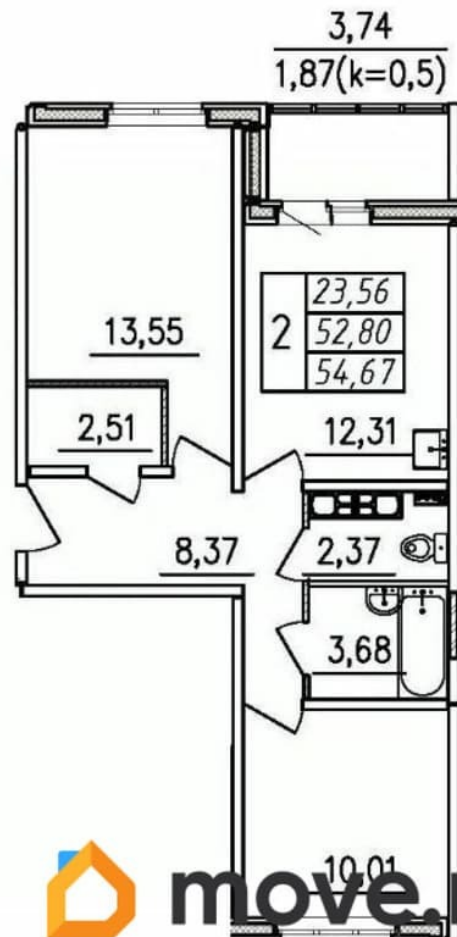

🕒 Создано: 14.08.2025 в 10:22

Обновлено: 16.04.2026 в 22:15

Санкт-Петербург, улица Чудовская, 24к2

10 824 660 ₹

Санкт-Петербург, улица Чудовская, 24к2

Округ

[СПБ, Пушкинский район](#)

Улица

[улица Чудовская](#)

Квартира

Количество комнат

2

Высота потолков

2.7 м

Общая площадь

54.67 м²

Этаж

11/12

Детали объекта

Тип сделки

Продам

Раздел

[Квартиры](#)

Квартира в новостройке

да

Год сдачи

1 квартал 2027 г.

лифт

Описание

Отдел продаж, Бесплатная
консультация

79945076205

для заметок