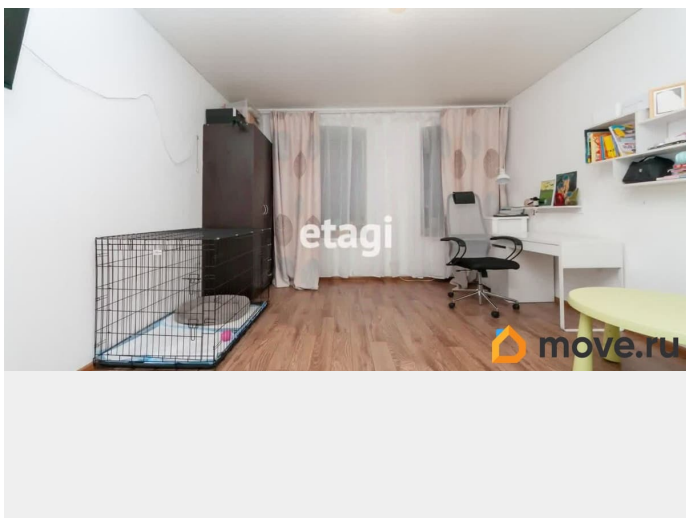

Описание

Продается просторная двухкомнатная квартира. Квартира располагается на Васильевском острове в самом сердце исторического центра города. Лучшее место, для того чтобы насладиться истинной атмосферой и красотой Санкт-Петербурга. о квартире: + комната 16.73 м2. + комната 19.35 м2. + кухня 8.45 м2. + санузел совмещен. Хорошо развита инфраструктура: + детский сад + школа + спортивная школа + магазины + детская площадка + Румянцевский сад + сад академии художеств Отличная транспортная доступность: + Рядом с домом располагается остановка общественного транспорта. + ст.м. Василеостровская 8 мин пешком. Звоните, обязательно записывайтесь на просмотр! Код пользователя: 64876 Номер в базе: 2207268