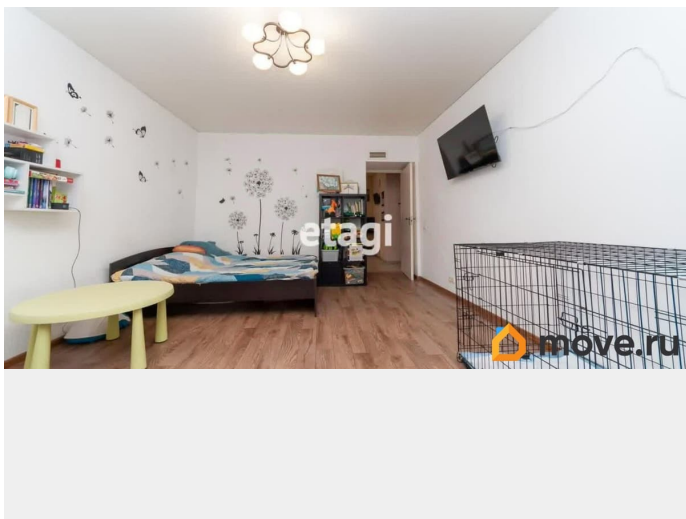

Описание

Продается просторная двухкомнатная квартира. Квартира располагается на Васильевском острове в самом сердце исторического центра города. Лучшее место, для того чтобы насладиться истинной атмосферой и красотой Санкт-Петербурга. о квартире: + комната 16.73 м2. + комната 19.35 м2. + кухня 8.45 м2. + санузел совмещен. Хорошо развита инфраструктура: + детский сад + школа + спортивная школа + магазины + детская площадка + Румянцевский сад + сад академии художеств Отличная транспортная доступность: + Рядом с домом располагается остановка общественного транспорта. + ст.м. Василеостровская 8 мин пешком. Звоните, обязательно записывайтесь на просмотр! Код пользователя: 64876 Номер в базе: 2207268