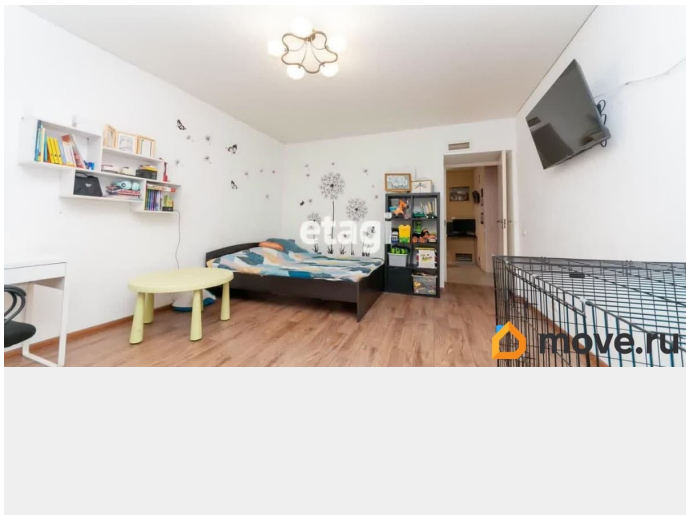

Описание

Продается просторная двухкомнатная квартира. Квартира располагается на Васильевском острове в самом сердце исторического центра города. Лучшее место, для того чтобы насладиться истинной атмосферой и красотой Санкт-Петербурга. о квартире: + комната 16.73 м2. + комната 19.35 м2. + кухня 8.45 м2. + санузел совмещен. Хорошо развита инфраструктура: + детский сад + школа + спортивная школа + магазины + детская площадка + Румянцевский сад + сад академии художеств Отличная транспортная доступность: + Рядом с домом располагается остановка общественного транспорта. + ст.м. Василеостровская 8 мин пешком. Звоните, обязательно записывайтесь на просмотр! Код пользователя: 64876 Номер в базе: 2207268