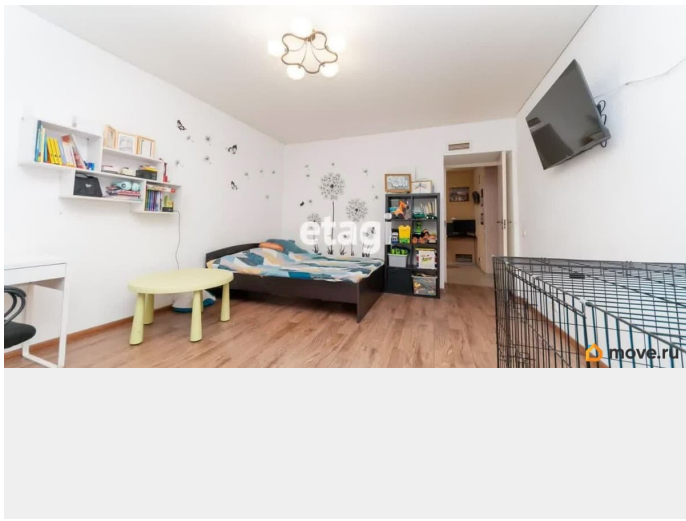

Вид из окна

во двор

Ремонт

косметический

Описание

Продается просторная двухкомнатная квартира. Квартира располагается на Васильевском острове в самом сердце исторического центра города. Лучшее место, для того чтобы насладиться истинной атмосферой и красотой Санкт-Петербурга. о квартире: + комната 16.73 м2. + комната 19.35 м2. + кухня 8.45 м2. + санузел совмещен. Хорошо развита инфраструктура: + детский сад + школа + спортивная школа + магазины + детская площадка + Румянцевский сад + сад академии художеств Отличная транспортная доступность: + Рядом с домом располагается остановка общественного транспорта. + ст.м. Василеостровская 8 мин пешком. Звоните, обязательно записывайтесь на просмотр! Код пользователя: 64876 Номер в базе: 2207268