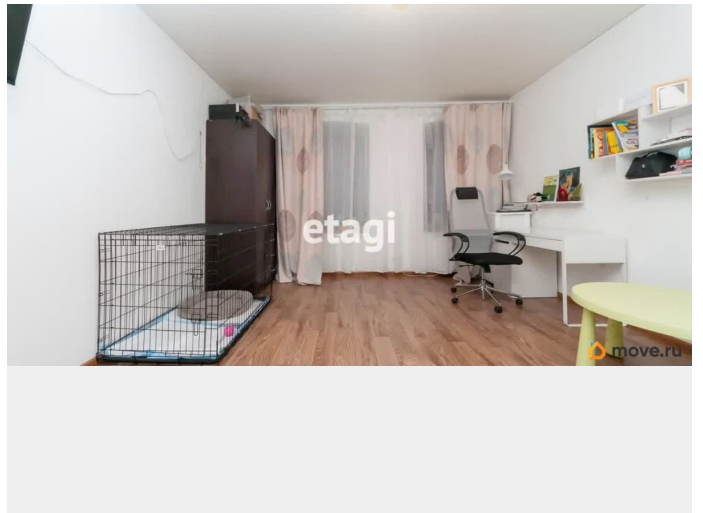

Вид из окна

во двор

Ремонт

косметический

Описание

Продается просторная двухкомнатная квартира. Квартира располагается на Васильевском острове в самом сердце исторического центра города. Лучшее место, для того чтобы насладиться истинной атмосферой и красотой Санкт-Петербурга. о квартире: + комната 16.73 м2. + комната 19.35 м2. + кухня 8.45 м2. + санузел совмещен. Хорошо развита инфраструктура: + детский сад + школа + спортивная школа + магазины + детская площадка + Румянцевский сад + сад академии художеств Отличная транспортная доступность: + Рядом с домом располагается остановка общественного транспорта. + ст.м. Василеостровская 8 мин пешком. Звоните, обязательно записывайтесь на просмотр! Код пользователя: 64876 Номер в базе: 2207268