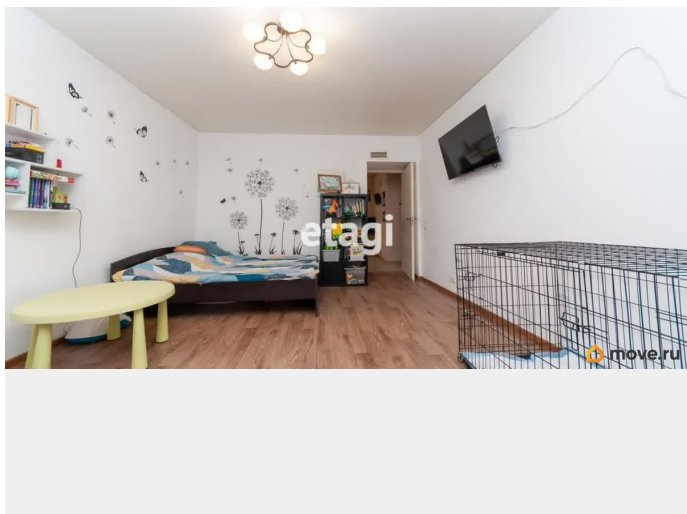

Вид из окна

во двор

Ремонт

косметический

Описание

Продается просторная двухкомнатная квартира. Квартира располагается на Васильевском острове в самом сердце исторического центра города. Лучшее место, для того чтобы насладиться истинной атмосферой и красотой Санкт-Петербурга. о квартире: + комната 16.73 м2. + комната 19.35 м2. + кухня 8.45 м2. + санузел совмещен. Хорошо развита инфраструктура: + детский сад + школа + спортивная школа + магазины + детская площадка + Румянцевский сад + сад академии художеств Отличная транспортная доступность: + Рядом с домом располагается остановка общественного транспорта. + ст.м. Василеостровская 8 мин пешком. Звоните, обязательно записывайтесь на просмотр! Код пользователя: 64876 Номер в базе: 2207268