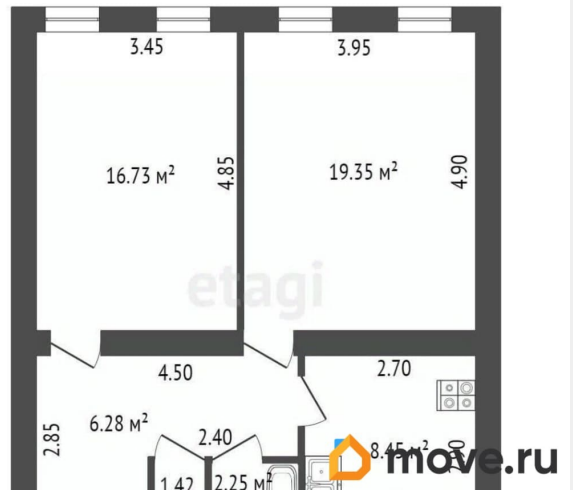

[Днепроvский переулок](#)

Квартира

Количество комнат

2

Высота потолков

2.5 м

Жилая площадь

36.1 м²

Площадь кухни

8.4 м²

Общая площадь

54.6 м²

Этаж

1/4

Детали объекта

Тип сделки

Вид из окна

во двор

Ремонт

косметический

Описание

Продается просторная двухкомнатная квартира. Квартира располагается на Васильевском острове в самом сердце исторического центра города. Лучшее место, для того чтобы насладиться истинной атмосферой и красотой Санкт-Петербурга. о квартире: + комната 16.73 м2. + комната 19.35 м2. + кухня 8.45 м2. + санузел совмещен. Хорошо развита инфраструктура: + детский сад + школа + спортивная школа + магазины + детская площадка + Румянцевский сад + сад академии художеств Отличная транспортная доступность: + Рядом с домом располагается остановка общественного транспорта. + ст.м. Василеостровская 8 мин пешком. Звоните, обязательно записывайтесь на просмотр! Код пользователя: 64876 Номер в базе: 2207268