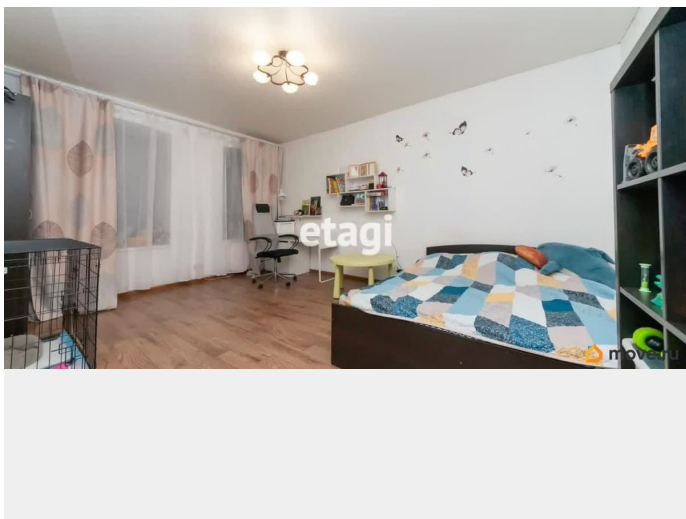

Вид из окна

во двор

Ремонт

косметический

Описание

Продается просторная двухкомнатная квартира. Квартира располагается на Васильевском острове в самом сердце исторического центра города. Лучшее место, для того чтобы насладиться истинной атмосферой и красотой Санкт-Петербурга. о квартире: + комната 16.73 м2. + комната 19.35 м2. + кухня 8.45 м2. + санузел совмещен. Хорошо развита инфраструктура: + детский сад + школа + спортивная школа + магазины + детская площадка + Румянцевский сад + сад академии художеств Отличная транспортная доступность: + Рядом с домом располагается остановка общественного транспорта. + ст.м. Василеостровская 8 мин пешком. Звоните, обязательно записывайтесь на просмотр! Код пользователя: 64876 Номер в базе: 2207268