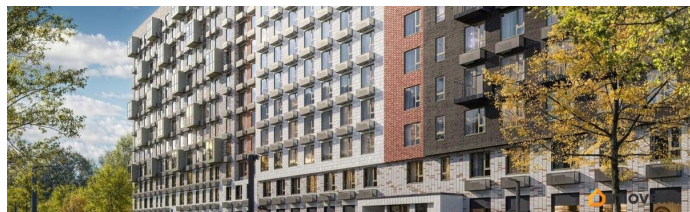

всё для комфортной жизни: магазины,
торговые центры, фитнес-клубы, кафе и
рестораны, а ещё детские сады, школы, вузы
и поликлиника. Артикул 1003228
(Застройщик ООО «СЗ «Лиговский Сити»)
[cn_sbp_1860309]

ПИК
Витебский парк

Площадь
54,60 м²

Готовая отделка   Кухня-ниша   Кухня-гостиная