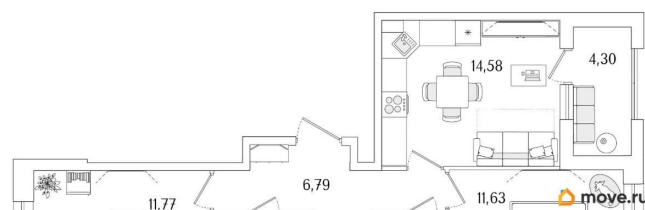

🕒 Создано: 31.03.2026 в 22:48

🔄 Обновлено: 31.03.2026 в 23:17

20 866 996 ₹

Округ

[СПБ, Фрунзенский район](#)

Квартира

Количество комнат

2

Общая площадь

54.6 м²

Этаж

1/13

Детали объекта

Тип сделки

Продам

Раздел

[Квартиры](#)

Квартира в новостройке

да

Год сдачи

2 квартал 2028 г.

Описание

Продаётся 2-комнатная квартира в строящемся доме (Корпус 1), срок сдачи: II-кв. 2028, общей площадью 54.6 кв.м., на 1 этаже. Новый жилой комплекс от «РСТИ» у метро Бухарестская.

<https://spb.move.ru/objects/9293028324>

**Отдел продаж, Бесплатная
консультация**

79801130857

для заметок