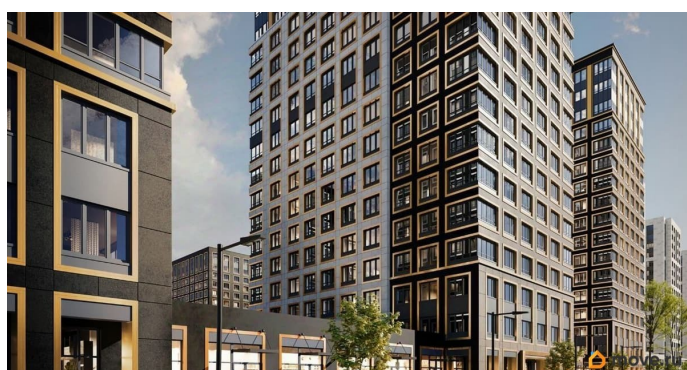

**79910185620**

для заметок

кв.м., на 8 этаже. Новый жилой комплекс «Аурум» от застройщика «РосСтройИнвест» расположен по адресу: г. Санкт-Петербург, Кондратьевский проспект

Move.ru - вся недвижимость России