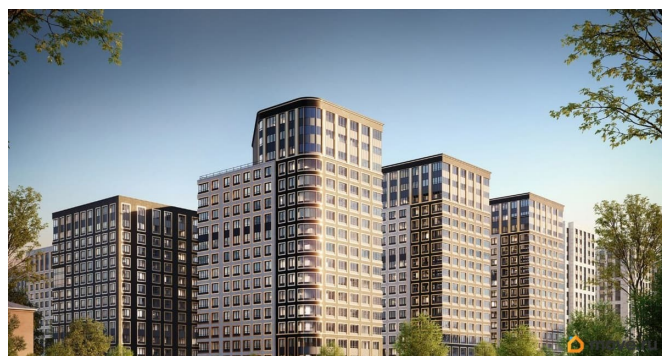

**79910185620**

для заметок

кв.м., на 8 этаже. Новый жилой комплекс «Аурум» от застройщика «РосСтройИнвест» расположен по адресу: г. Санкт-Петербург, Кондратьевский проспект

Move.ru - вся недвижимость России