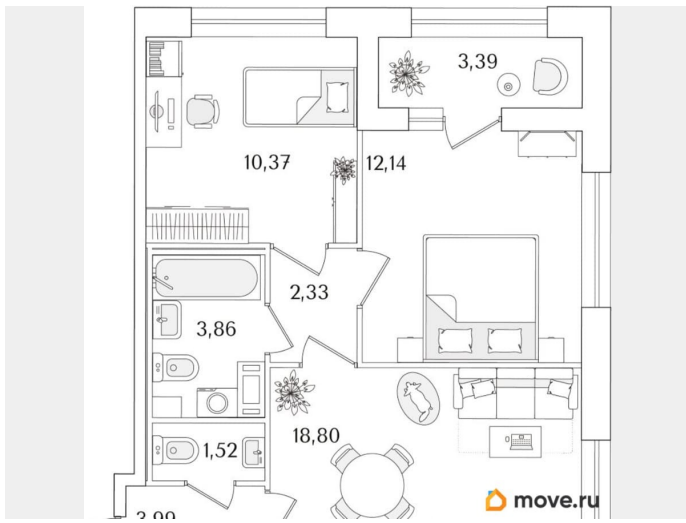

Move.ru - вся недвижимость России