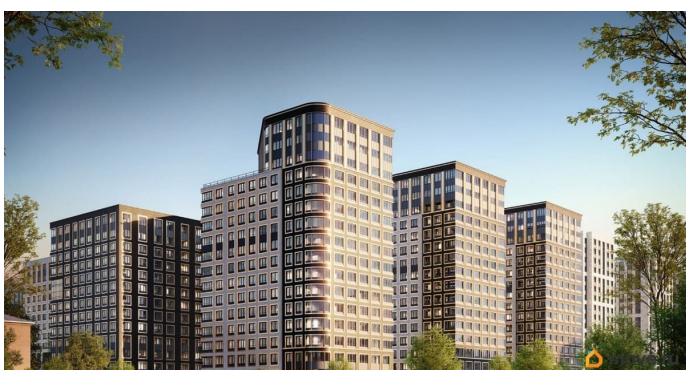

<https://spb.move.ru/objects/9288580385>

**Отдел продаж, Бесплатная
консультация**

79910185620

для заметок

кв.м., на 11 этаже. Новый жилой комплекс «Аурум» от застройщика «РосСтройИнвест» расположен по адресу: г. Санкт-Петербург, Кондратьевский проспект