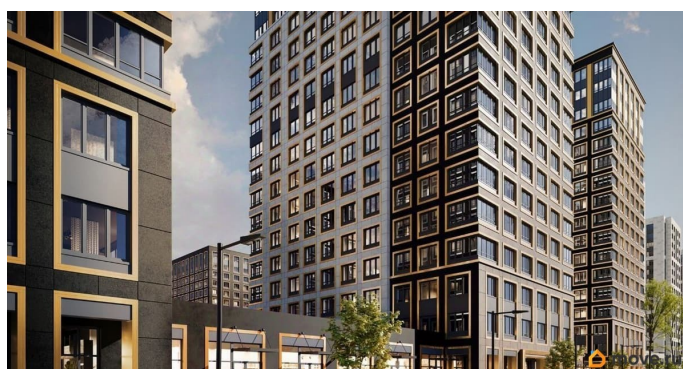

[Квартиры](#)

Квартира в новостройке

да

Год сдачи

1 квартал 2029 г.

лифт

Описание

Продаётся 2-комнатная квартира в строящемся доме (Корпус 2 (секции 1, 2)), срок сдачи: I-кв. 2029, общей площадью 54.71

<https://spb.move.ru/objects/9288580385>

**Отдел продаж, Бесплатная
консультация**

79910185620

для заметок

кв.м., на 11 этаже. Новый жилой комплекс «Аурум» от застройщика «РосСтройИнвест» расположен по адресу: г. Санкт-Петербург, Кондратьевский проспект