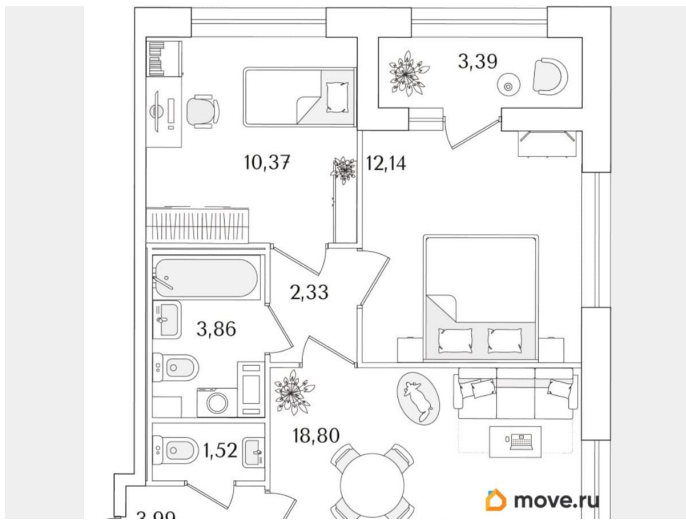

Move.ru - вся недвижимость России