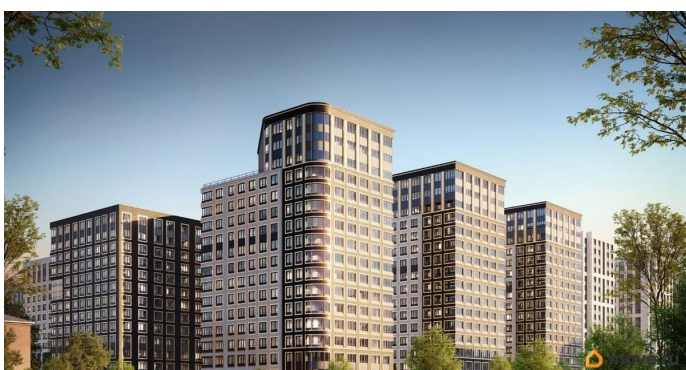

**79810840047**

для заметок

кв.м., на 8 этаже. Новый жилой комплекс «Аурум» от застройщика «РосСтройИнвест» расположен по адресу: г. Санкт-Петербург, Кондратьевский проспект

Move.ru - вся недвижимость России