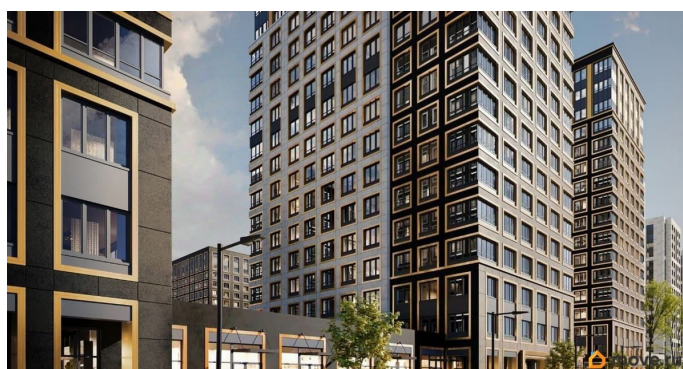

**79810840047**

для заметок

кв.м., на 8 этаже. Новый жилой комплекс «Аурум» от застройщика «РосСтройИнвест» расположен по адресу: г. Санкт-Петербург, Кондратьевский проспект

Move.ru - вся недвижимость России