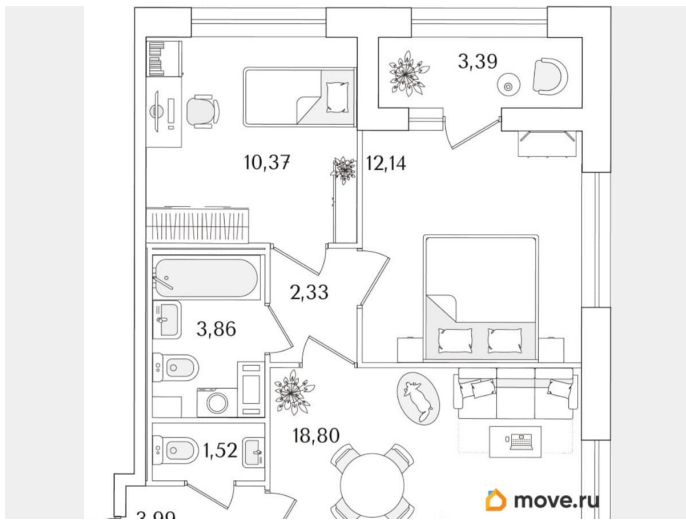

Move.ru - вся недвижимость России