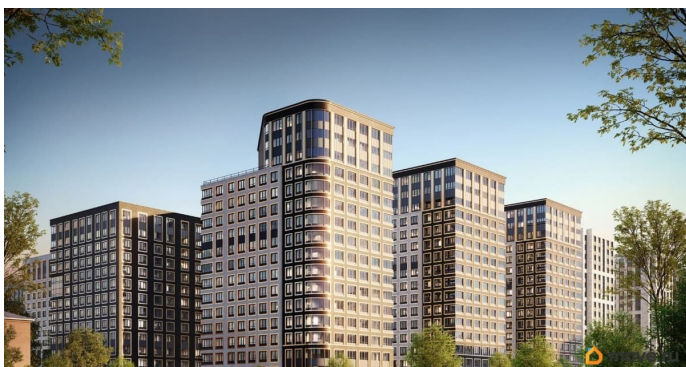

<https://spb.move.ru/objects/9292315666>

**Отдел продаж, Бесплатная
консультация**

79810840047

для заметок

кв.м., на 12 этаже. Новый жилой комплекс «Аурум» от застройщика «РосСтройИнвест» расположен по адресу: г. Санкт-Петербург, Кондратьевский проспект