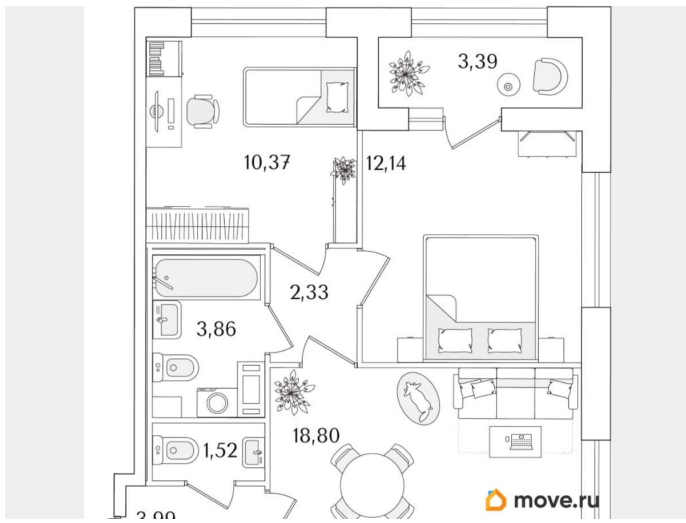

Move.ru - вся недвижимость России