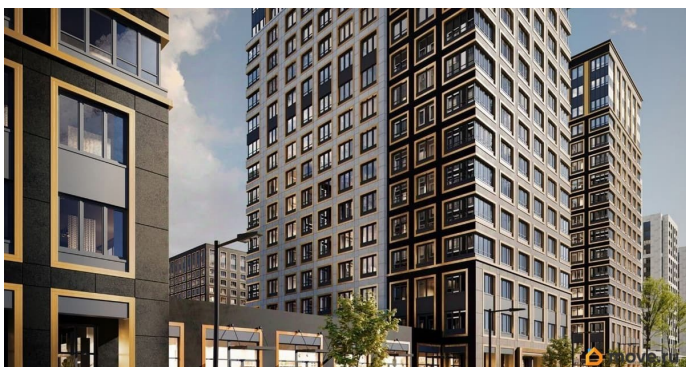

[Квартиры](#)

Квартира в новостройке

да

Год сдачи

1 квартал 2029 г.

лифт

Описание

Продаётся 2-комнатная квартира в строящемся доме (Корпус 2 (секции 1, 2)), срок сдачи: I-кв. 2029, общей площадью 54.71

<https://spb.move.ru/objects/9292315666>

**Отдел продаж, Бесплатная
консультация**

79810840047

для заметок

кв.м., на 12 этаже. Новый жилой комплекс «Аурум» от застройщика «РосСтройИнвест» расположен по адресу: г. Санкт-Петербург, Кондратьевский проспект