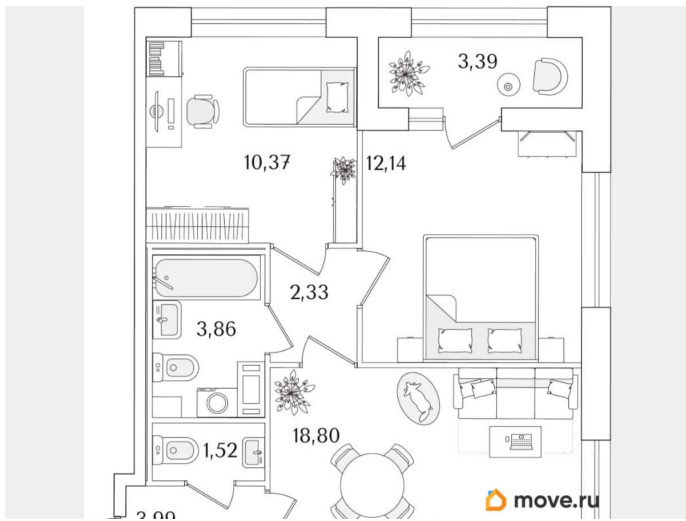

Move.ru - вся недвижимость России