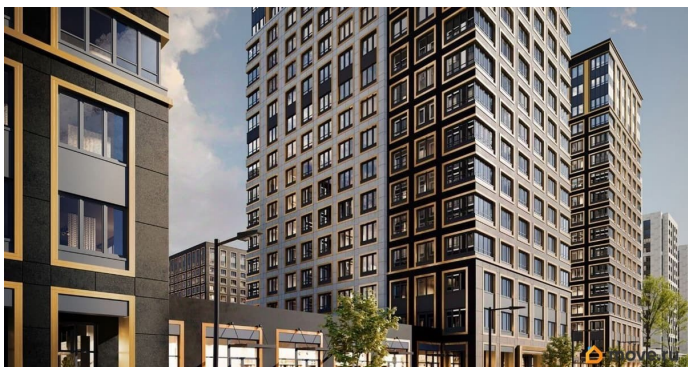

Описание

Продаётся 2-комнатная квартира в строящемся доме (Корпус 2 (секции 1, 2)), срок сдачи: I-кв. 2029, общей площадью 54.71

<https://spb.move.ru/objects/9293672641>

**Отдел продаж, Бесплатная
консультация**

79810840047

для заметок

кв.м., на 5 этаже. Новый жилой комплекс «Аурум» от застройщика «РосСтройИнвест» расположен по адресу: г. Санкт-Петербург, Кондратьевский проспект

Move.ru - вся недвижимость России