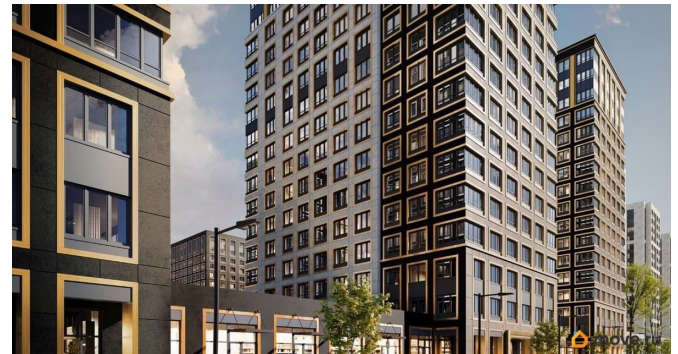

79810840047

для заметок

кв.м., на 5 этаже. Новый жилой комплекс «Аурум» от застройщика «РосСтройИнвест» расположен по адресу: г. Санкт-Петербург, Кондратьевский проспект

Move.ru - вся недвижимость России