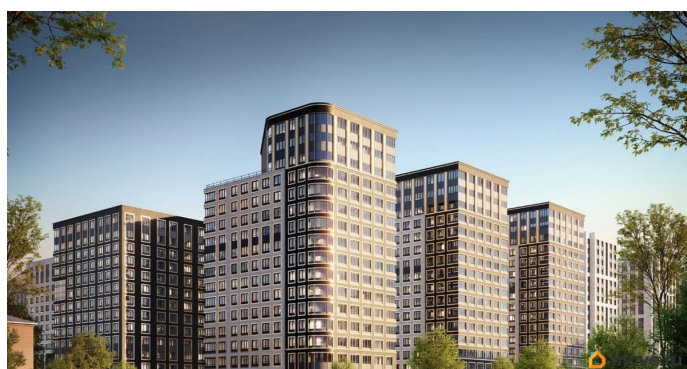

79810840047

для заметок

кв.м., на 5 этаже. Новый жилой комплекс «Аурум» от застройщика «РосСтройИнвест» расположен по адресу: г. Санкт-Петербург, Кондратьевский проспект

Move.ru - вся недвижимость России