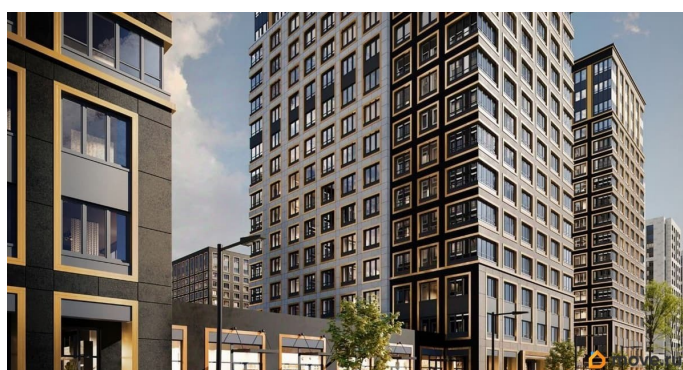

**79810840047**

для заметок

кв.м., на 9 этаже. Новый жилой комплекс «Аурум» от застройщика «РосСтройИнвест» расположен по адресу: г. Санкт-Петербург, Кондратьевский проспект

Move.ru - вся недвижимость России