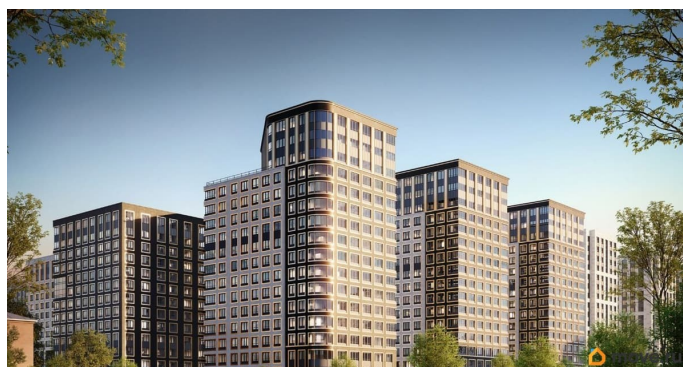

**79810840047**

для заметок

кв.м., на 9 этаже. Новый жилой комплекс «Аурум» от застройщика «РосСтройИнвест» расположен по адресу: г. Санкт-Петербург, Кондратьевский проспект

Move.ru - вся недвижимость России