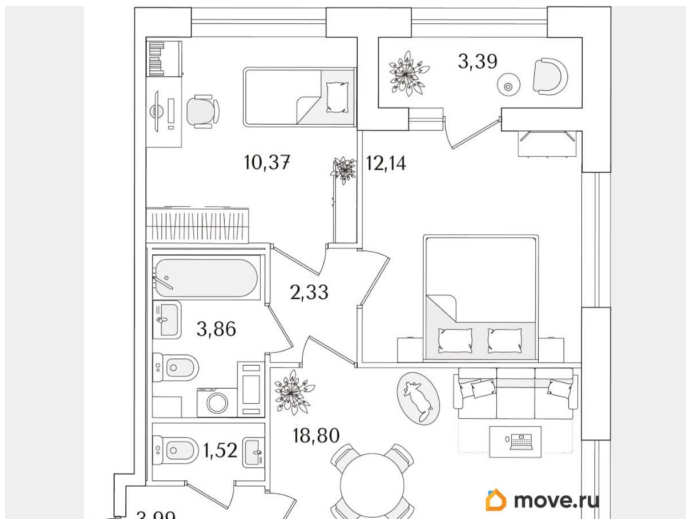

Move.ru - вся недвижимость России