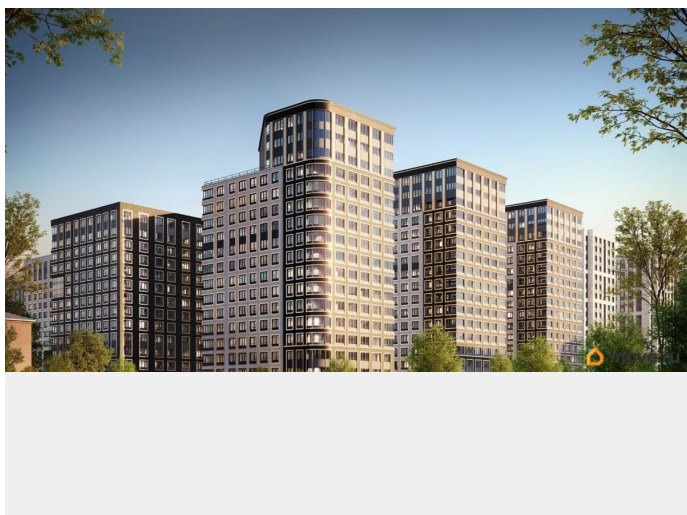

Описание

Продаётся 2-комнатная квартира в строящемся доме (Корпус 2 (секции 1, 2)), срок сдачи: I-кв. 2029, общей площадью 54.71

<https://spb.move.ru/objects/9293707674>

**Отдел продаж, Бесплатная
консультация**

79810840047

для заметок

кв.м., на 13 этаже. Новый жилой комплекс «Аурум» от застройщика «РосСтройИнвест» расположен по адресу: г. Санкт-Петербург, Кондратьевский проспект

Move.ru - вся недвижимость России