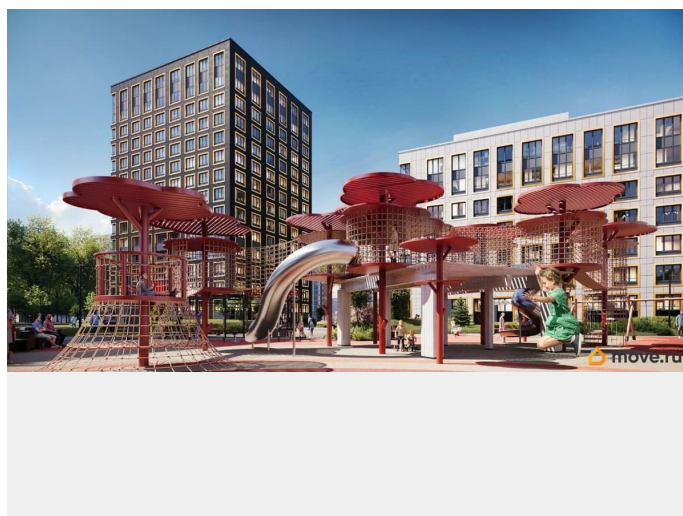

79810840047

для заметок

кв.м., на 13 этаже. Новый жилой комплекс «Аурум» от застройщика «РосСтройИнвест» расположен по адресу: г. Санкт-Петербург, Кондратьевский проспект

Move.ru - вся недвижимость России