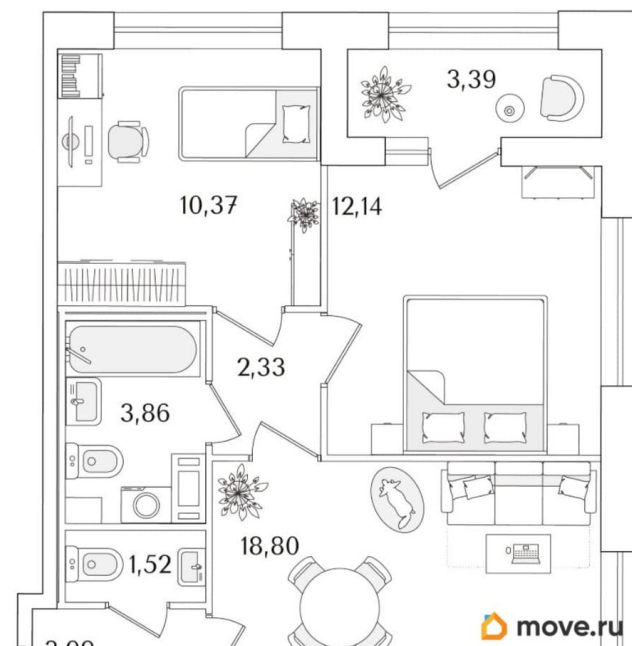

🕒 Создано: 13.03.2026 в 08:50

🔄 Обновлено: 18.04.2026 в 18:16

21 909 391 ₺

Округ

[СПБ, Калининский район](#)

Квартира

Количество комнат

2

Высота потолков

2.74 м

Общая площадь

54.71 м²

Этаж

13/15

Детали объекта

Тип сделки

Продам

Раздел

[Квартиры](#)

Квартира в новостройке

да

Год сдачи

1 квартал 2029 г.

лифт

Описание

Продаётся 2-комнатная квартира в строящемся доме (Корпус 2 (секции 1, 2)), срок сдачи: I-кв. 2029, общей площадью 54.71

<https://spb.move.ru/objects/9293707674>

**Отдел продаж, Бесплатная
консультация**

79810840047

для заметок