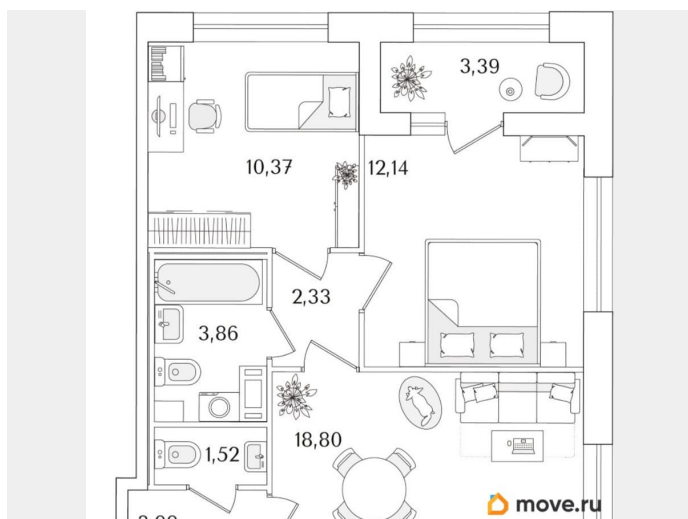

кв.м., на 13 этаже. Новый жилой комплекс «Аурум» от застройщика «РосСтройИнвест» расположен по адресу: г. Санкт-Петербург, Кондратьевский проспект