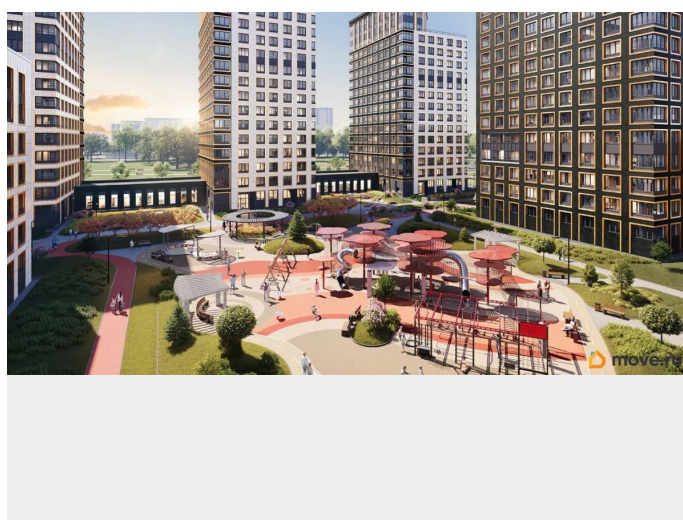

79810840047

для заметок

кв.м., на 13 этаже. Новый жилой комплекс «Аурум» от застройщика «РосСтройИнвест» расположен по адресу: г. Санкт-Петербург, Кондратьевский проспект

Move.ru - вся недвижимость России