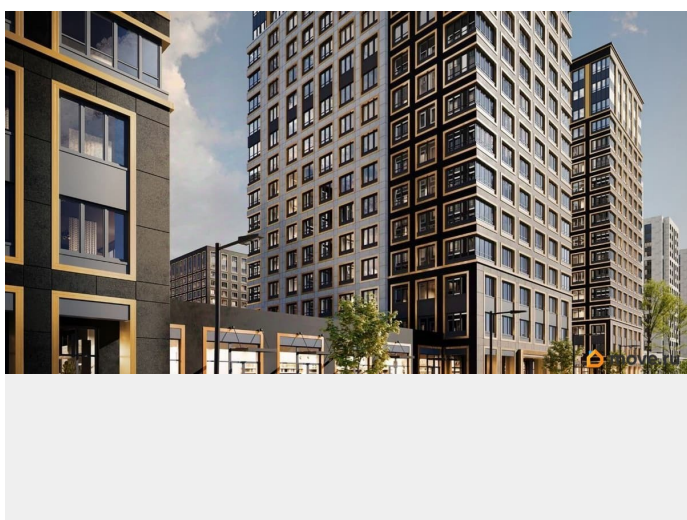

кв.м., на 13 этаже. Новый жилой комплекс «Аурум» от застройщика «РосСтройИнвест» расположен по адресу: г. Санкт-Петербург, Кондратьевский проспект