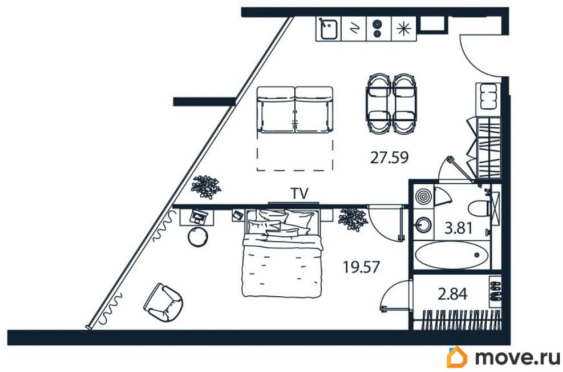

кв. 2028, общей площадью 54.76 кв.м., на 5 этаже. «АРТ ПЛАЗА» в Московском районе - двенадцатиэтажный многофункциональный комплекс под управлением RVI PM. В МФК будет 199 юнитов, офисы, коворкинги, ресторан, фитнес-центр, спа и подземный паркинг. Архитектурное бюро «Студия 44» спроектировало фасад здания: нижние этажи облицованы камнем, средние - терракотой, верхние - стеклом. Это создаёт узнаваемый силуэт на пересечении Цветочной и Лиговского проспекта.