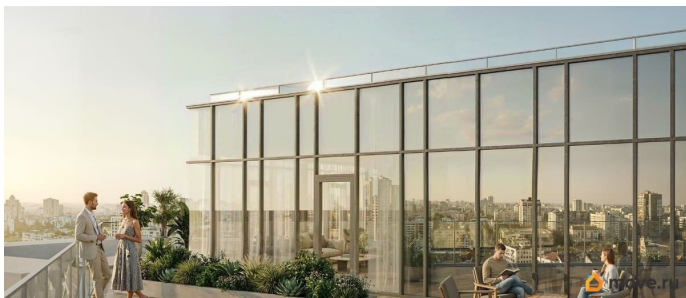

кв. 2028, общей площадью 54.76 кв.м., на 5 этаже. «АРТ ПЛАЗА» в Московском районе - двенадцатиэтажный многофункциональный комплекс под управлением RVI PM. В МФК будет 199 юнитов, офисы, коворкинги, ресторан, фитнес-центр, спа и подземный паркинг. Архитектурное бюро «Студия 44» спроектировало фасад здания: нижние этажи облицованы камнем, средние - терракотой, верхние - стеклом. Это создаёт узнаваемый силуэт на пересечении Цветочной и Лиговского проспекта.