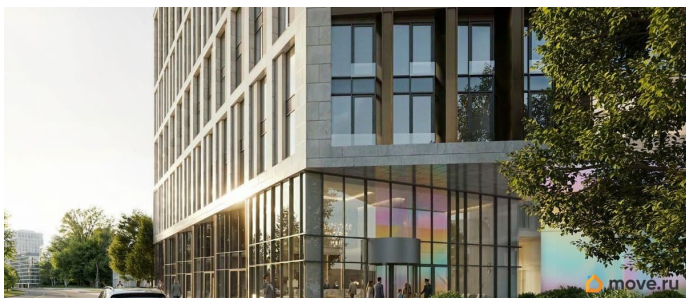

кв. 2028, общей площадью 54.76 кв.м., на 5 этаже. «АРТ ПЛАЗА» в Московском районе - двенадцатиэтажный многофункциональный комплекс под управлением RVI PM. В МФК будет 199 юнитов, офисы, коворкинги, ресторан, фитнес-центр, спа и подземный паркинг. Архитектурное бюро «Студия 44» спроектировало фасад здания: нижние этажи облицованы камнем, средние - терракотой, верхние - стеклом. Это создаёт узнаваемый силуэт на пересечении Цветочной и Лиговского проспекта.