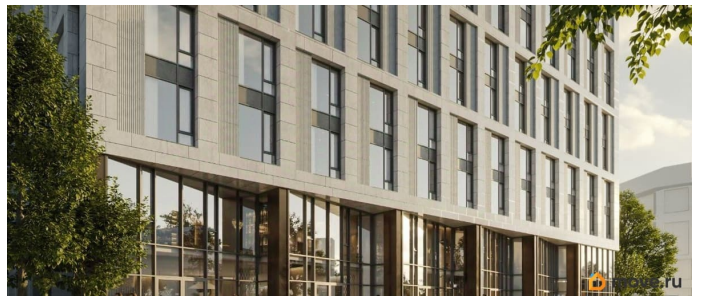

кв. 2028, общей площадью 54.76 кв.м., на 5 этаже. «АРТ ПЛАЗА» в Московском районе - двенадцатиэтажный многофункциональный комплекс под управлением RVI PM. В МФК будет 199 юнитов, офисы, коворкинги, ресторан, фитнес-центр, спа и подземный паркинг. Архитектурное бюро «Студия 44» спроектировало фасад здания: нижние этажи облицованы камнем, средние - терракотой, верхние - стеклом. Это создаёт узнаваемый силуэт на пересечении Цветочной и Лиговского проспекта.