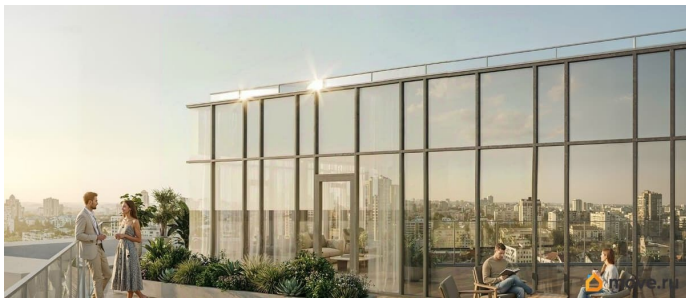

Продаётся 2-комнатная квартира в строящемся доме (АРТ ПЛАЗА), срок сдачи: IV-кв. 2028, общей площадью 54.76 кв.м., на 7 этаже. «АРТ ПЛАЗА» в Московском районе - двенадцатиэтажный многофункциональный комплекс под управлением RVI PM. В МФК будет 199 юнитов, офисы, коворкинги, ресторан, фитнес-центр, спа и подземный паркинг. Архитектурное бюро «Студия 44» спроектировало фасад здания: нижние этажи облицованы камнем, средние - терракотой, верхние - стеклом. Это создаёт узнаваемый силуэт на пересечении Цветочной и Лиговского проспекта.