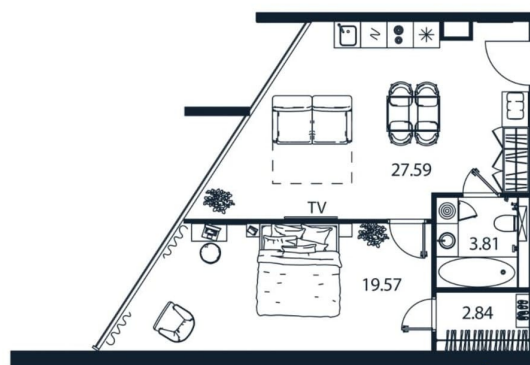

🕒 Создано: 15.04.2026 в 10:58

🔄 Обновлено: 15.04.2026 в 11:24

**Отдел продаж, Бесплатная
консультация**

79945094715

Санкт-Петербург, Цветочная улица, 2

26 777 830 ₺

Санкт-Петербург, Цветочная улица, 2

Округ

[СПБ, Московский район](#)

Улица

[улица Цветочная](#)

Квартира

Количество комнат

2

Высота потолков

2.9 м

Общая площадь

54.76 м²

Этаж

7/12

Детали объекта

Тип сделки

Продам

Раздел

[Квартиры](#)

Квартира в новостройке

да

Год сдачи

4 квартал 2028 г.

Описание

для заметок

move.ru