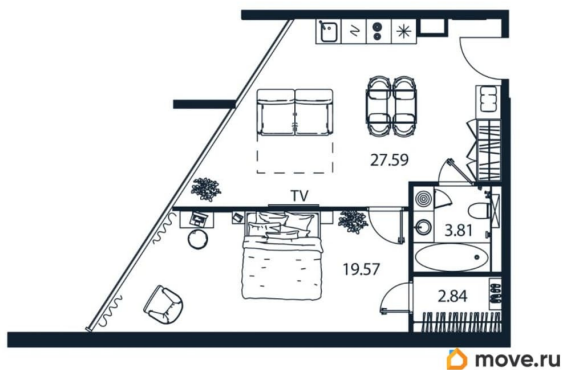

Продаётся 2-комнатная квартира в строящемся доме (АРТ ПЛАЗА), срок сдачи: IV-кв. 2028, общей площадью 54.76 кв.м., на 7 этаже. «АРТ ПЛАЗА» в Московском районе - двенадцатиэтажный многофункциональный комплекс под управлением RVI PM. В МФК будет 199 юнитов, офисы, коворкинги, ресторан, фитнес-центр, спа и подземный паркинг. Архитектурное бюро «Студия 44» спроектировало фасад здания: нижние этажи облицованы камнем, средние - терракотой, верхние - стеклом. Это создаёт узнаваемый силуэт на пересечении Цветочной и Лиговского проспекта.