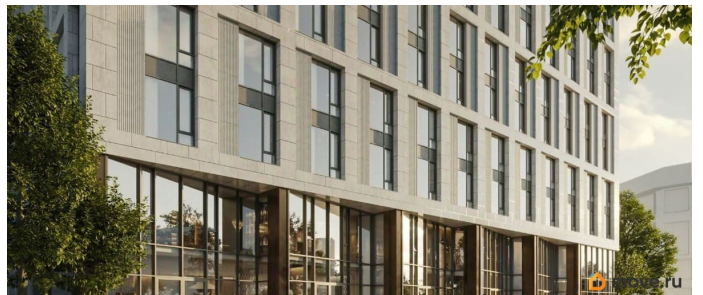

Продаётся 2-комнатная квартира в строящемся доме (АРТ ПЛАЗА), срок сдачи: IV-кв. 2028, общей площадью 54.76 кв.м., на 7 этаже. «АРТ ПЛАЗА» в Московском районе - двенадцатиэтажный многофункциональный комплекс под управлением RVI PM. В МФК будет 199 юнитов, офисы, коворкинги, ресторан, фитнес-центр, спа и подземный паркинг. Архитектурное бюро «Студия 44» спроектировало фасад здания: нижние этажи облицованы камнем, средние - терракотой, верхние - стеклом. Это создаёт узнаваемый силуэт на пересечении Цветочной и Лиговского проспекта.