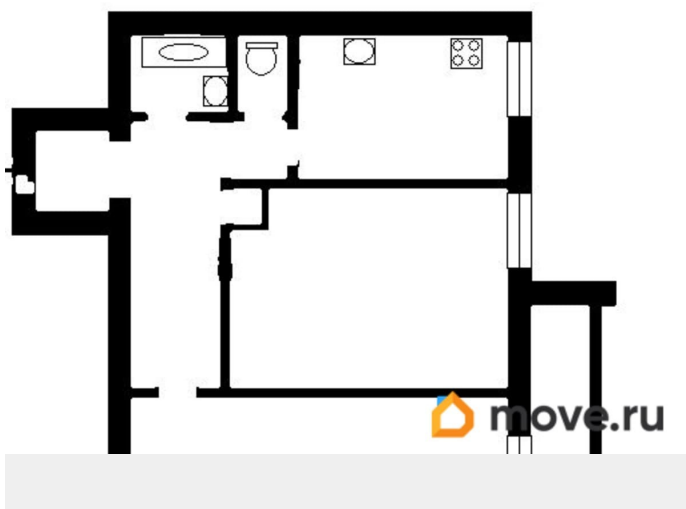

одного взрослого человека, продажа прямая.
Отличный вариант для комфортной жизни в динамичном и зеленом районе Санкт-Петербурга! Звоните! Показ в удобное для Вас время по согласованию. Поможем с одобрением ипотеки.