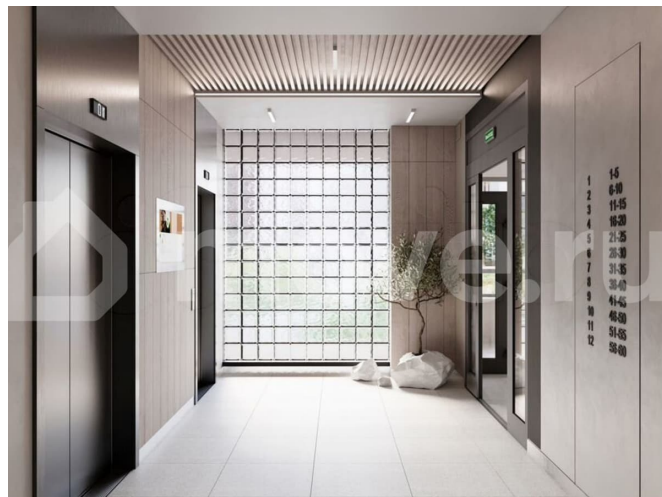

### Описание

Продаётся 2-комнатная квартира №206 с отделкой, площадью 54,83 кв.м., на 3 этаже. Дом №3.2-1 комфорт-класса, 12 этажей, в окружении леса и малоэтажной застройки. Проект с умным домом. РАСПОЛОЖЕНИЕ И БЛАГОУСТРОЙСТВО ЖК «Тишин» расположен в поселке Новоселье в окружении природы —