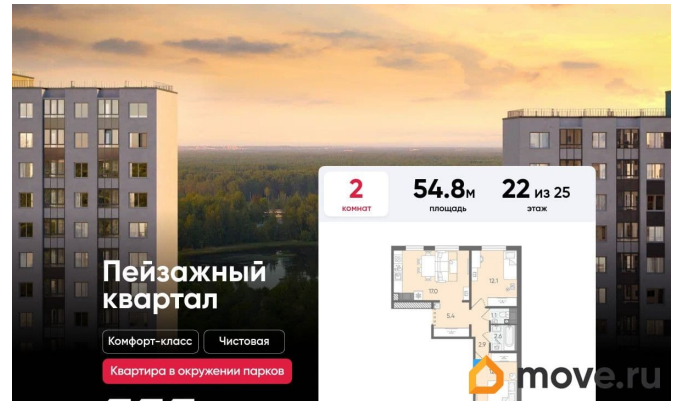

🕒 Создано: 18.06.2025 в 09:27

🔄 Обновлено: 07.04.2026 в 22:01

10 347 336 ₺

Округ

[СПБ, Красногвардейский район](#)

Квартира

Количество комнат

2

Высота потолков

2.55 м

Жилая площадь

24.1 м²

Площадь кухни

17 м²

Общая площадь

54.8 м²

Этаж

22/25

Детали объекта

Тип сделки

Продам

Раздел

[Квартиры](#)

Тип балкона

балкон и лоджия

Тип санузла

раздельный

Вид из окна

<https://spb.move.ru/objects/9281482323>

ЛСР Санкт-Петербург, ЛСР Санкт-Петербург

79820978990

для заметок