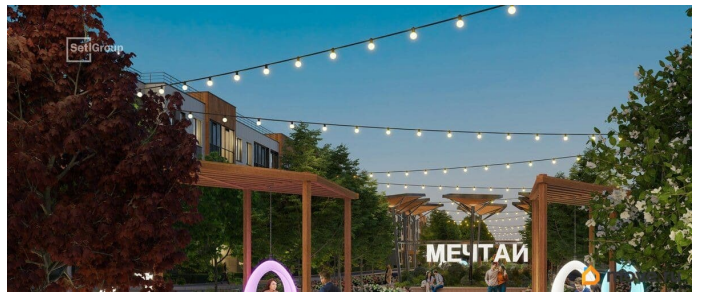

Покупка в ипотеку

да

возможна ипотека

Описание

Продается уютная 2-комнатная квартира от застройщика в жилом комплексе «Универ Сити» в на юге Санкт-Петербурга. До метро можно добраться на транспорте всего за 30 минут. Мастер-спальня с собственной ванной комнатой. Самое приватное пространство в вашей квартире. Уникальная, функциональная европланировка, большая кухня-гостиная 17.29 м?, вместительная прихожая 5.57 м?. Общая площадь квартиры - 54.91 м?, жилая 22.74 м?, высота потолка 2.77 м. Квартира продается с отделкой «Норд Лайн серый». Что особенного в ЖК «Универ Сити»? • Малоэтажное строительство • Скандинавские фасады с отделкой керамогранитом, акцентные входные группы • Закрытые внутренние дворы без машин • Пешеходный променад с тематическими зонами, еловый сквер и яблоневый сад • Инновационный Лицей SetI с оригинальной архитектурной концепцией и уникальной образовательной средой • Универ Парк, включая SetISport и SetIKids, площадку для выгула собак и зоны отдыха