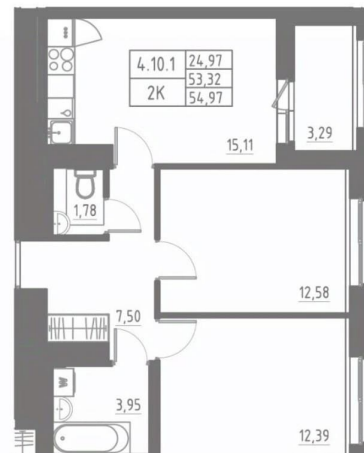

Квартира

Количество комнат

2

Высота потолков

2.7 м

Жилая площадь

25 м²

Площадь кухни

15.1 м²

Общая площадь

54.95 м²

Этаж

10/12

Детали объекта

Тип сделки

Продам

Раздел

[Квартиры](#)

Тип балкона

лоджия

Тип санузла

совмещенный

Вид из окна

 move.ru