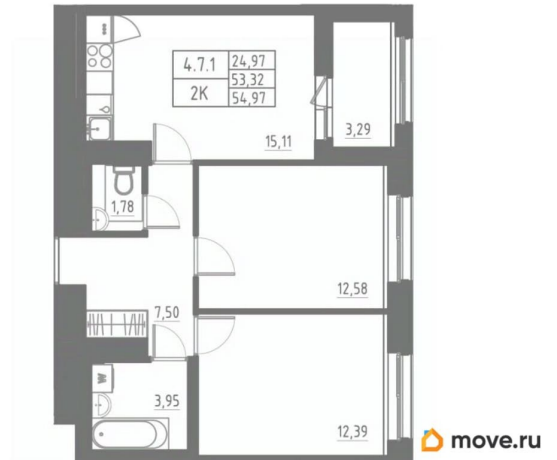

🕒 Создано: 08.04.2026 в 22:28

🔄 Обновлено: 08.04.2026 в 21:26

Группа Аквилон, Группа Аквилон

79820973489

11 111 269 ₹

Округ

[СПБ, Пушкинский район](#)

для заметок

Квартира

Количество комнат

2

Высота потолков

2.7 м

Жилая площадь

25 м²

Площадь кухни

15.1 м²

Общая площадь

54.95 м²

Этаж

9/12

Детали объекта

Тип сделки

Продам

Раздел

[Квартиры](#)

Тип балкона

лоджия

Тип санузла

совмещенный

Вид из окна