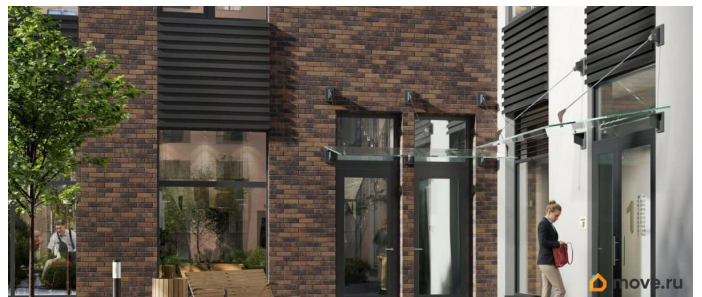

заполнением Soundstop - дополнительная шумоизоляция внутренних перегородок и межэтажных перекрытий, шумозащитные окна, малозумные лифты Light-in - в квартирах устанавливаются широкоформатные окна, увеличены на 30%. Высота подоконников на уровне 60 см от пола. Vent-in - в каждой комнате есть клапаны индивидуальной вентиляции, которые обеспечивают приток свежего воздуха с улицы. inHOME умный дом в каждой квартире Интеллектуальная цифровая система, которая позволит дистанционно решать бытовые вопросы, управлять квартирой и экономить на оплате коммунальных услуг. В состав inHOME входят: IP-домофон, Face key, «умные» счетчики, датчики протечки, дистанционное отключение розеток, и т.д. Паркинг Подземный паркинг с доступом на лифте Локация - м. Звездная и м. Купчино 10 мин. на машине - КАД 5 мин. на машине - Пулковское шоссе 15 мин. на машине - Невский проспект 35 мин. на машине #Z6dsFO

Аквилон⁺
СОЛАР

ПЛОЩАДЬ	КОМНАТ	ЭТАЖ
2	54.95	10

3 вида чистовой отделки

А⁺

move.ru