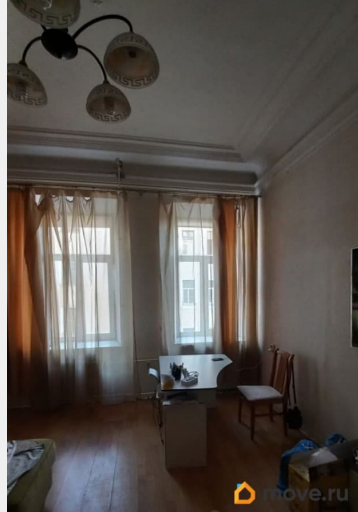

[улица Писарева](#)

Квартира

Количество комнат

2

Жилая площадь

38 м²

Площадь кухни

8.5 м²

для заметок

Предлагаем к продаже двухкомнатную квартиру в историческом центре Санкт-Петербурга, в Адмиралтейском районе «Коломне». Дом расположен в 10 минутах ходьбы от Мариинского театра, Консерватории Римского-Корсакого, Концертного зала, Дворца Вел. Князя Алексея Александровича, в 15 минутах ходьбы от Новой Голландии и Николаевского Дворца. До Невского проспекта 20 минут. Рядом набережная Невы и Адмиралтейские Верфи. Рядом с домом школы, сады, колледжи, университет Лесгафта, поликлиника, рестораны, кафе, магазины, ожидается открытие станции метро Театральная. Дом-старый фонд, перекрытия смешанные металл с деревом. Подъезд отремонтирован, Двор закрыт, парковка во дворе. Квартира двусторонняя, окна во двор, Душевая кабина в ванной комнате, туалет отдельно. Потолки высокие, установлены стеклопакеты, новые радиаторы отопления, трубы поменяны. Пол -паркетная доска. Новый водонагреватель установлен в ванной. Газ на кухне. Квартире нужен косметический ремонт.