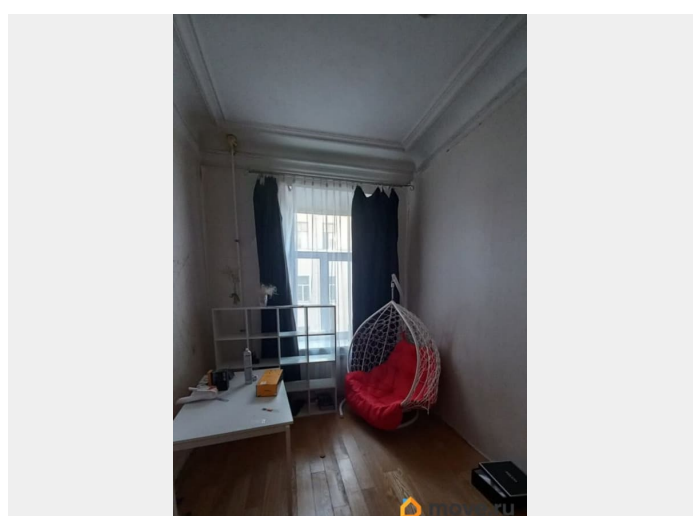

[улица Писарева](#)

Квартира

Количество комнат

2

Жилая площадь

38 м²

Площадь кухни

8.5 м²

для заметок

Предлагаем к продаже двухкомнатную квартиру в историческом центре Санкт-Петербурга, в Адмиралтейском районе «Коломне». Дом расположен в 10 минутах ходьбы от Мариинского театра, Консерватории Римского-Корсакого, Концертного зала, Дворца Вел. Князя Алексея Александровича, в 15 минутах ходьбы от Новой Голландии и Николаевского Дворца. До Невского проспекта 20 минут. Рядом набережная Невы и Адмиралтейские Верфи. Рядом с домом школы, сады, колледжи, университет Лесгафта, поликлиника, рестораны, кафе, магазины, ожидается открытие станции метро Театральная. Дом-старый фонд, перекрытия смешанные металл с деревом. Подъезд отремонтирован, Двор закрыт, парковка во дворе. Квартира двусторонняя, окна во двор, Душевая кабина в ванной комнате, туалет отдельно. Потолки высокие, установлены стеклопакеты, новые радиаторы отопления, трубы поменяны. Пол -паркетная доска. Новый водонагреватель установлен в ванной. Газ на кухне. Квартире нужен косметический ремонт.