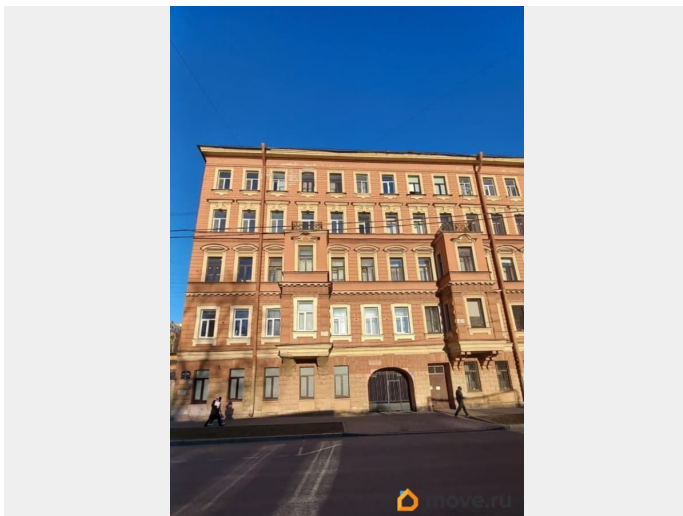

Создано: 08.04.2026 в 10:15

Обновлено: 08.04.2026 в 10:22

Санкт-Петербург, улица Писарева, 14

14 300 000 ₹

Санкт-Петербург, улица Писарева, 14

Округ

[СПБ, Адмиралтейский район](#)

Улица

для заметок

Предлагаем к продаже двухкомнатную квартиру в историческом центре Санкт-Петербурга, в Адмиралтейском районе «Коломне». Дом расположен в 10 минутах ходьбы от Мариинского театра, Консерватории Римского-Корсакого, Концертного зала, Дворца Вел. Князя Алексея Александровича, в 15 минутах ходьбы от Новой Голландии и Николаевского Дворца. До Невского проспекта 20 минут. Рядом набережная Невы и Адмиралтейские Верфи. Рядом с домом школы, сады, колледжи, университет Лесгафта, поликлиника, рестораны, кафе, магазины, ожидается открытие станции метро Театральная. Дом-старый фонд, перекрытия смешанные металл с деревом. Подъезд отремонтирован, Двор закрыт, парковка во дворе. Квартира двусторонняя, окна во двор, Душевая кабина в ванной комнате, туалет отдельно. Потолки высокие, установлены стеклопакеты, новые радиаторы отопления, трубы поменяны. Пол -паркетная доска. Новый водонагреватель установлен в ванной. Газ на кухне. Квартире нужен косметический ремонт.