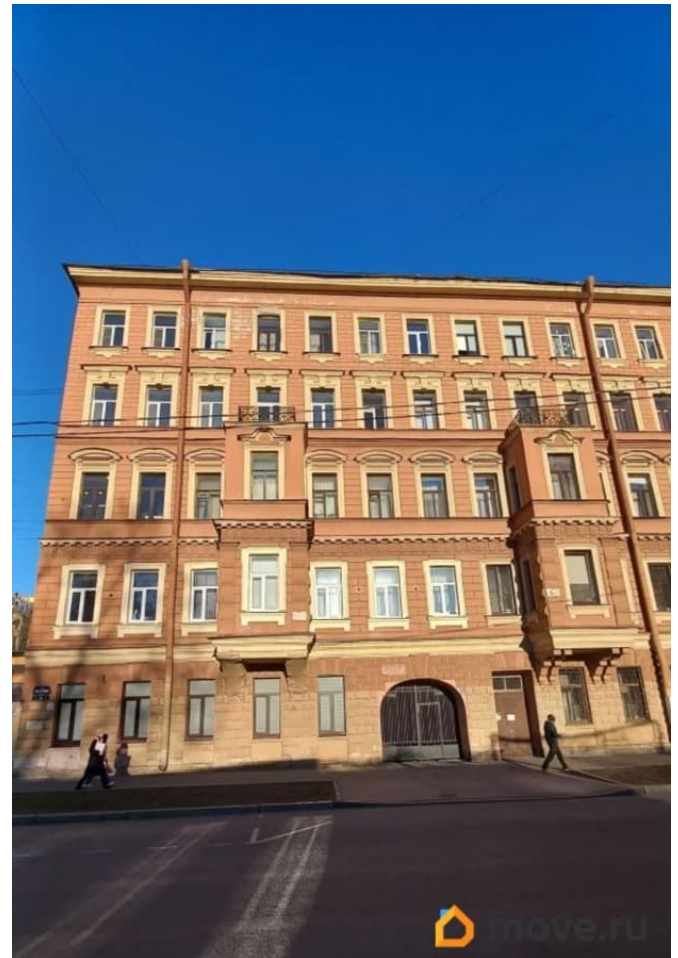

Создано: 08.04.2026 в 10:15

Обновлено: 08.04.2026 в 10:22

Санкт-Петербург, улица Писарева, 14

14 300 000 ₹

Санкт-Петербург, улица Писарева, 14

Округ

[СПБ, Адмиралтейский район](#)

Улица

для заметок

Предлагаем к продаже двухкомнатную квартиру в историческом центре Санкт-Петербурга, в Адмиралтейском районе «Коломне». Дом расположен в 10 минутах ходьбы от Мариинского театра, Консерватории Римского-Корсакого, Концертного зала, Дворца Вел. Князя Алексея Александровича, в 15 минутах ходьбы от Новой Голландии и Николаевского Дворца. До Невского проспекта 20 минут. Рядом набережная Невы и Адмиралтейские Верфи. Рядом с домом школы, сады, колледжи, университет Лесгафта, поликлиника, рестораны, кафе, магазины, ожидается открытие станции метро Театральная. Дом-старый фонд, перекрытия смешанные металл с деревом. Подъезд отремонтирован, Двор закрыт, парковка во дворе. Квартира двусторонняя, окна во двор, Душевая кабина в ванной комнате, туалет отдельно. Потолки высокие, установлены стеклопакеты, новые радиаторы отопления, трубы поменяны. Пол -паркетная доска. Новый водонагреватель установлен в ванной. Газ на кухне. Квартире нужен косметический ремонт.