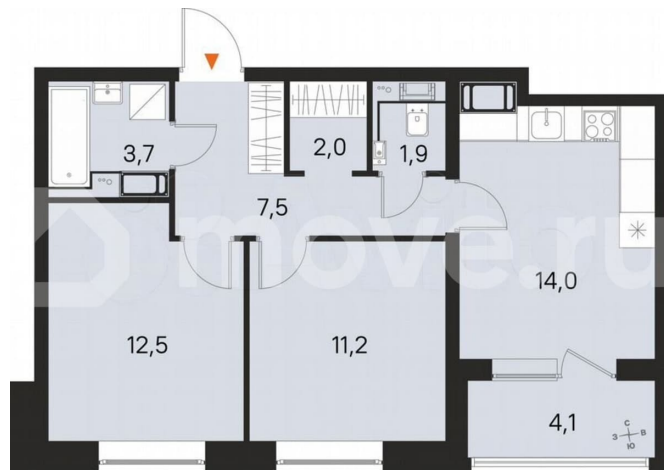

🕒 Создано: 13.03.2026 в 01:53

🔄 Обновлено: 04.04.2026 в 01:48

Отдел продаж, М36-КВС

89251234567

Санкт-Петербург, ш. Московское, з/у 36

20 359 680 ₹

Санкт-Петербург, ш. Московское, з/у 36

Улица

[шоссе Московское](#)

Квартира

Количество комнат

2

Общая площадь

54.9 м²

Этаж

8/13

Детали объекта

Тип сделки

Продам

Раздел

[Квартиры](#)

Ремонт

с отделкой

Квартира в новостройке

да

Описание

«М36» — проект бизнес-класса от группы компаний «КВС», вдохновлённый одной из самых выразительных точек звёздной карты — скоплением Мессье 36 в созвездии Возничего. В астрономии этот объект