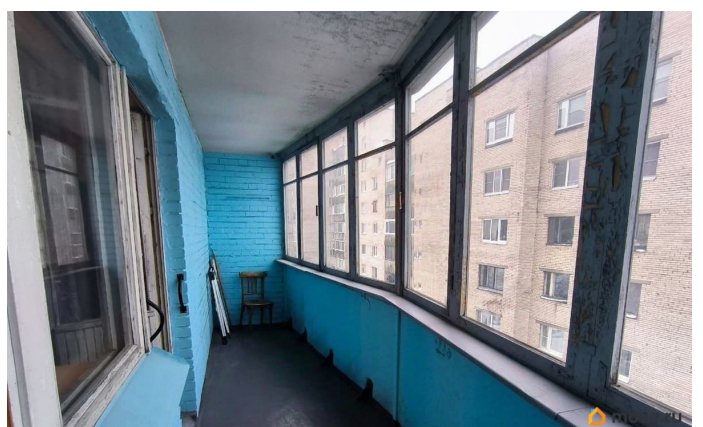

Тип балкона

2 лоджии

Покупка в ипотеку

да

возможна ипотека

Описание

Квартира продается в прямой продаже, до метро 7 пешком, парк рядом с домом, более 3 х лет собственности, с мебелью и техникой, две лоджии очень большие , застеклены, один взрослый собственник, выезд на КАД 3 минуты, развитая инфраструктура. Один взрослый собственник. Торг.