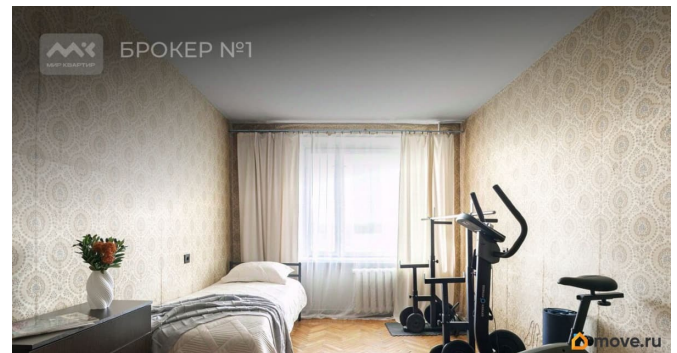

Продам

Раздел

[Квартиры](#)

Покупка в ипотеку

да

возможна ипотека, лифт, парковка

Описание

Арт. 133923732 Дом расположен в жилом комплексе с видом на Неву. В непосредственной близости находится прогулочная набережная, сад «Нева», Малоохтинский парк и крупные ТРК. Вход и парковка - с внутренней стороны дома - тихо и безопасно. Благодаря расположению на 6м этаже квартира отличается хорошими видовыми характеристиками: вид на Смольный собор и разводной Большеохтинский мост. Планировка двусторонняя, окна выходят на запад и восток - светло и солнечно. Квартира без ремонта. Идеально подходит для покупателей, которые ищут квартиру с потенциалом для выгодного вложения средств и создания ремонта по своему вкусу. Семьям с детьми благодаря виду на игровые зоны и спокойный двор Один собственник, никто не прописан, без обременений. Возможна встречная покупка. Полная стоимость в договоре. Документы готовы к сделке. Приглашаю на просмотр! Предлагаем ПРЕМИАЛЬНОЕ обслуживание для требовательных клиентов. Оперативно организуем просмотр, предоставим полную информацию по объекту. 20 лет работы с требовательными клиентами подготовили нас к решению ВАШИХ сложных задач. Будем рады знакомству! Ул. Рубинштейна, д.8.