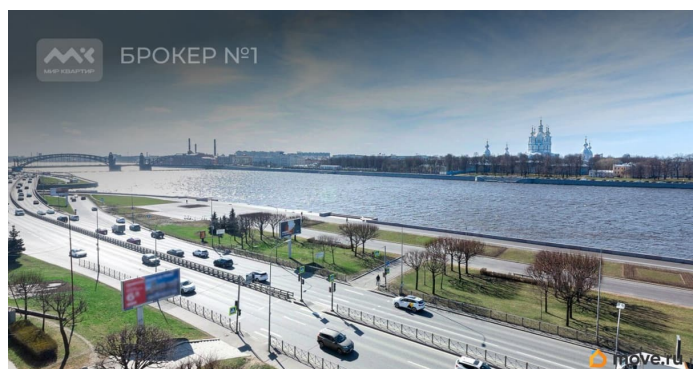

Продам

Раздел

[Квартиры](#)

Покупка в ипотеку

да

возможна ипотека, лифт, парковка

Описание

Арт. 133923732 Дом расположен в жилом комплексе с видом на Неву. В непосредственной близости находится прогулочная набережная, сад «Нева», Малоохтинский парк и крупные ТРК. Вход и парковка - с внутренней стороны дома - тихо и безопасно. Благодаря расположению на 6м этаже квартира отличается хорошими видовыми характеристиками: вид на Смольный собор и разводной Большеохтинский мост. Планировка двусторонняя, окна выходят на запад и восток - светло и солнечно. Квартира без ремонта. Идеально подходит для покупателей, которые ищут квартиру с потенциалом для выгодного вложения средств и создания ремонта по своему вкусу. Семьям с детьми благодаря виду на игровые зоны и спокойный двор Один собственник, никто не прописан, без обременений. Возможна встречная покупка. Полная стоимость в договоре. Документы готовы к сделке. Приглашаю на просмотр! Предлагаем ПРЕМИАЛЬНОЕ обслуживание для требовательных клиентов. Оперативно организуем просмотр, предоставим полную информацию по объекту. 20 лет работы с требовательными клиентами подготовили нас к решению ВАШИХ сложных задач. Будем рады знакомству! Ул. Рубинштейна, д.8.