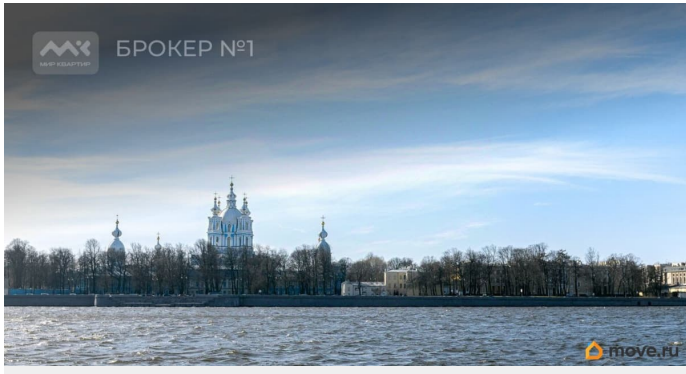

Продам

Раздел

[Квартиры](#)

Покупка в ипотеку

да

возможна ипотека, лифт, парковка

Описание

Арт. 133923732 Дом расположен в жилом комплексе с видом на Неву. В непосредственной близости находится прогулочная набережная, сад «Нева», Малоохтинский парк и крупные ТРК. Вход и парковка - с внутренней стороны дома - тихо и безопасно. Благодаря расположению на 6м этаже квартира отличается хорошими видовыми характеристиками: вид на Смольный собор и разводной Большеохтинский мост. Планировка двусторонняя, окна выходят на запад и восток - светло и солнечно. Квартира без ремонта. Идеально подходит для покупателей, которые ищут квартиру с потенциалом для выгодного вложения средств и создания ремонта по своему вкусу. Семьям с детьми благодаря виду на игровые зоны и спокойный двор Один собственник, никто не прописан, без обременений. Возможна встречная покупка. Полная стоимость в договоре. Документы готовы к сделке. Приглашаю на просмотр! Предлагаем ПРЕМИАЛЬНОЕ обслуживание для требовательных клиентов. Оперативно организуем просмотр, предоставим полную информацию по объекту. 20 лет работы с требовательными клиентами подготовили нас к решению ВАШИХ сложных задач. Будем рады знакомству! Ул. Рубинштейна, д.8.