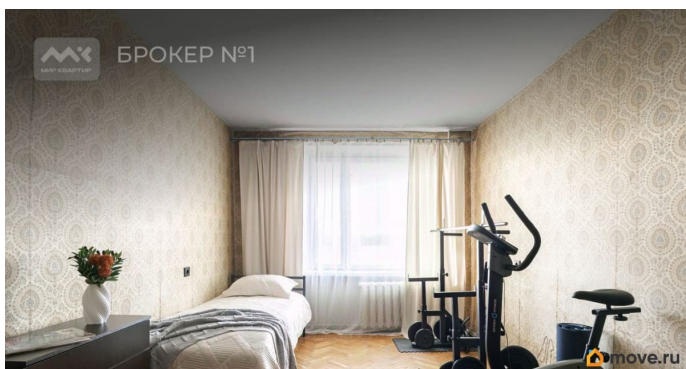

Продам

Раздел

[Квартиры](#)

Покупка в ипотеку

да

возможна ипотека, лифт, парковка

Описание

Арт. 133923732 Дом расположен в жилом комплексе с видом на Неву. В непосредственной близости находится прогулочная набережная, сад «Нева», Малоохтинский парк и крупные ТРК. Вход и парковка - с внутренней стороны дома - тихо и безопасно. Благодаря расположению на 6м этаже квартира отличается хорошими видовыми характеристиками: вид на Смольный собор и разводной Большеохтинский мост. Планировка двусторонняя, окна выходят на запад и восток - светло и солнечно. Квартира без ремонта. Идеально подходит для покупателей, которые ищут квартиру с потенциалом для выгодного вложения средств и создания ремонта по своему вкусу. Семьям с детьми благодаря виду на игровые зоны и спокойный двор Один собственник, никто не прописан, без обременений. Возможна встречная покупка. Полная стоимость в договоре. Документы готовы к сделке. Приглашаю на просмотр! Предлагаем ПРЕМИАЛЬНОЕ обслуживание для требовательных клиентов. Оперативно организуем просмотр, предоставим полную информацию по объекту. 20 лет работы с требовательными клиентами подготовили нас к решению ВАШИХ сложных задач. Будем рады знакомству! Ул. Рубинштейна, д.8.