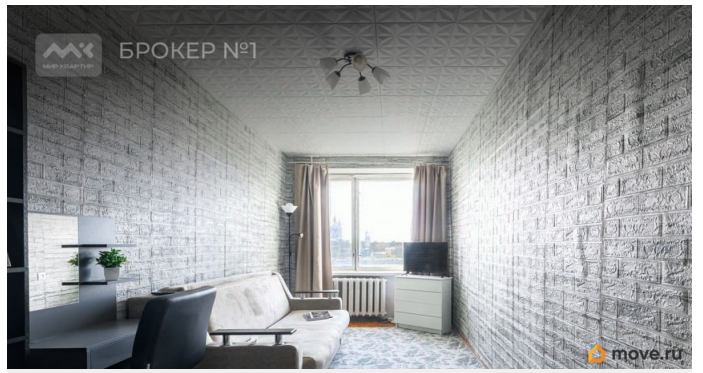

Продам

Раздел

[Квартиры](#)

Покупка в ипотеку

да

возможна ипотека, лифт, парковка

Описание

Арт. 133923732 Дом расположен в жилом комплексе с видом на Неву. В непосредственной близости находится прогулочная набережная, сад «Нева», Малоохтинский парк и крупные ТРК. Вход и парковка - с внутренней стороны дома - тихо и безопасно. Благодаря расположению на 6м этаже квартира отличается хорошими видовыми характеристиками: вид на Смольный собор и разводной Большеохтинский мост. Планировка двусторонняя, окна выходят на запад и восток - светло и солнечно. Квартира без ремонта. Идеально подходит для покупателей, которые ищут квартиру с потенциалом для выгодного вложения средств и создания ремонта по своему вкусу. Семьям с детьми благодаря виду на игровые зоны и спокойный двор Один собственник, никто не прописан, без обременений. Возможна встречная покупка. Полная стоимость в договоре. Документы готовы к сделке. Приглашаю на просмотр! Предлагаем ПРЕМИАЛЬНОЕ обслуживание для требовательных клиентов. Оперативно организуем просмотр, предоставим полную информацию по объекту. 20 лет работы с требовательными клиентами подготовили нас к решению ВАШИХ сложных задач. Будем рады знакомству! Ул. Рубинштейна, д.8.