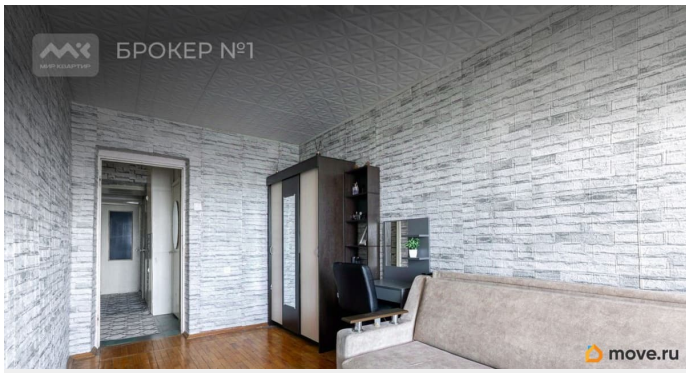

Продам

Раздел

[Квартиры](#)

Покупка в ипотеку

да

возможна ипотека, лифт, парковка

Описание

Арт. 133923732 Дом расположен в жилом комплексе с видом на Неву. В непосредственной близости находится прогулочная набережная, сад «Нева», Малоохтинский парк и крупные ТРК. Вход и парковка - с внутренней стороны дома - тихо и безопасно. Благодаря расположению на 6м этаже квартира отличается хорошими видовыми характеристиками: вид на Смольный собор и разводной Большеохтинский мост. Планировка двусторонняя, окна выходят на запад и восток - светло и солнечно. Квартира без ремонта. Идеально подходит для покупателей, которые ищут квартиру с потенциалом для выгодного вложения средств и создания ремонта по своему вкусу. Семьям с детьми благодаря виду на игровые зоны и спокойный двор Один собственник, никто не прописан, без обременений. Возможна встречная покупка. Полная стоимость в договоре. Документы готовы к сделке. Приглашаю на просмотр! Предлагаем ПРЕМИАЛЬНОЕ обслуживание для требовательных клиентов. Оперативно организуем просмотр, предоставим полную информацию по объекту. 20 лет работы с требовательными клиентами подготовили нас к решению ВАШИХ сложных задач. Будем рады знакомству! Ул. Рубинштейна, д.8.