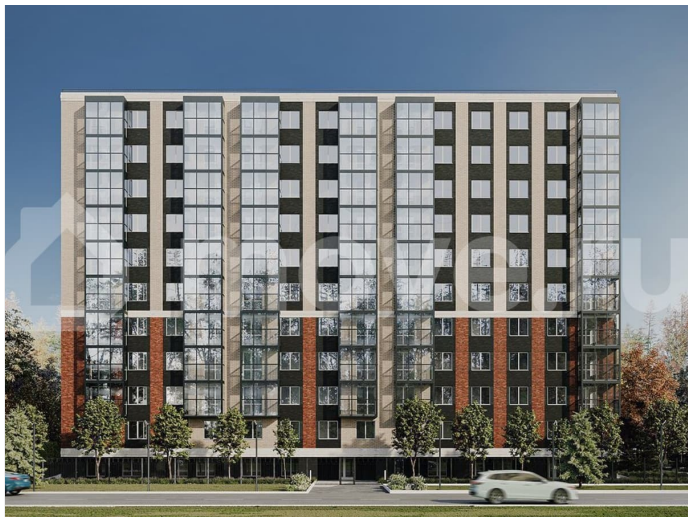

Закрытая территория
с контролируемым
доступом