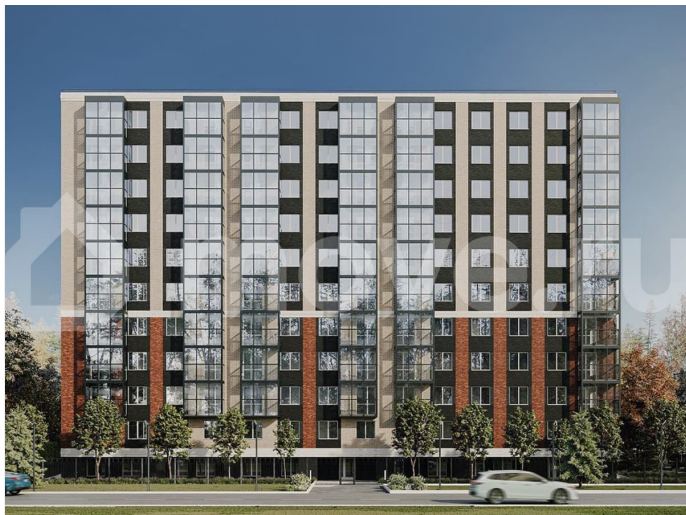

Закрытая территория
с контролируемым
доступом