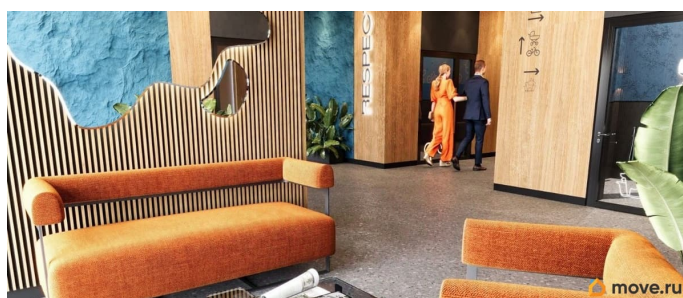

домофония с функцией дистанционного открывания калиток и парадных, а также дистанционный сбор показаний счетчиков и мобильное приложение для жителей. Для безопасности жителей квартала - круглосуточное видеонаблюдение и служба охраны. В каждой квартире предусмотрены внешние корзины для кондиционеров.

#z6ceoz

RESPECT

2-комнатная
55,08 м²

- Предчистовая отделка
- Линейная планировка

Передача ключей
в 4 кв. 2026 г.

Корпус №61   Этаж 6 из 17   Выб. move.ru