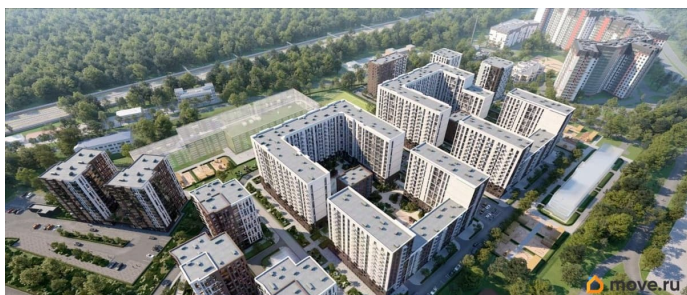

домофония с функцией дистанционного открывания калиток и парадных, а также дистанционный сбор показаний счетчиков и мобильное приложение для жителей. Для безопасности жителей квартала - круглосуточное видеонаблюдение и служба охраны. В каждой квартире предусмотрены внешние корзины для кондиционеров.

#z6ceoz

RESPECT

2-комнатная
55,08 м²

- Предчистовая отделка
- Линейная планировка

Передача ключей
в 4 кв. 2026 г.

Корпус №61   Этаж 6 из 17   Выб. move.ru