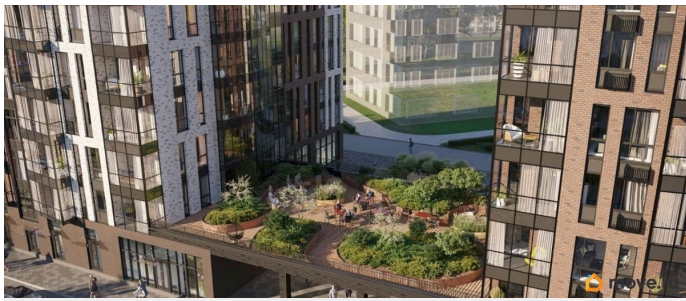

Move.ru - вся недвижимость России