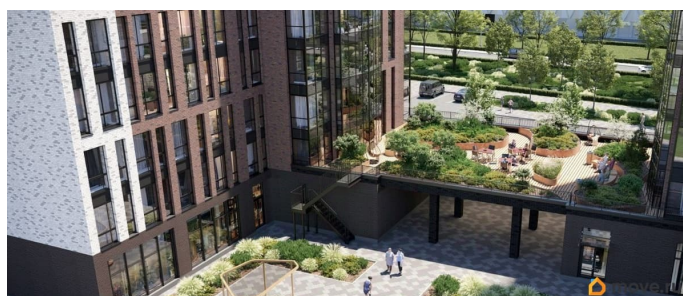

домофония с функцией дистанционного открывания калиток и парадных, а также дистанционный сбор показаний счетчиков и мобильное приложение для жителей. Для безопасности жителей квартала - круглосуточное видеонаблюдение и служба охраны. В каждой квартире предусмотрены внешние корзины для кондиционеров.

#z6ceoz

RESPECT

2-комнатная
55,08 м²

- Предчистовая отделка
- Линейная планировка

Передача ключей
в 4 кв. 2026 г.

Корпус №61   Этаж 6 из 17   Выб. move.ru