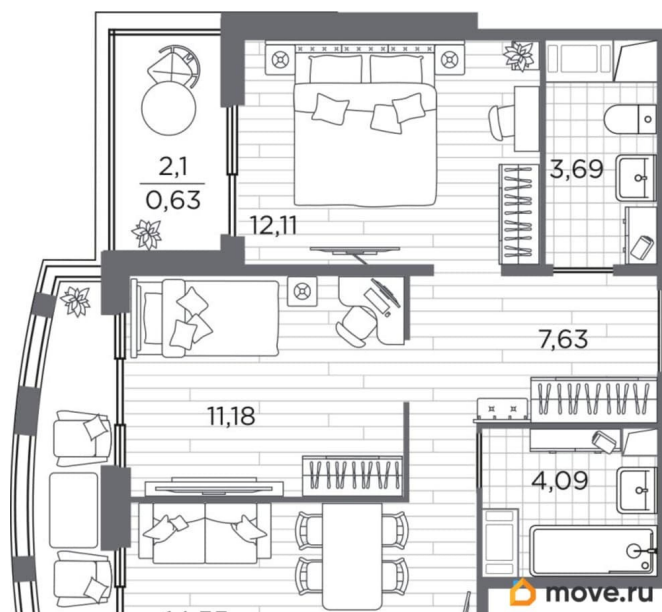

🕒 Создано: 24.01.2026 в 01:58

🔄 Обновлено: 15.04.2026 в 11:24

**Отдел продаж, Бесплатная
консультация**

79820984863

**Санкт-Петербург, Полюстровский
проспект, Дом 6**

22 653 276 ₹

Санкт-Петербург, Полюстровский проспект, Дом 6

Округ

[СПБ, Калининский район](#)

Улица

[проспект Полюстровский](#)

Квартира

Количество комнат

2

Высота потолков

2.7 м

Общая площадь

55.11 м²

Этаж

10/13

Детали объекта

Тип сделки

Продам

Раздел

[Квартиры](#)

Квартира в новостройке

да

Год сдачи

4 квартал 2026 г.

лифт

для заметок