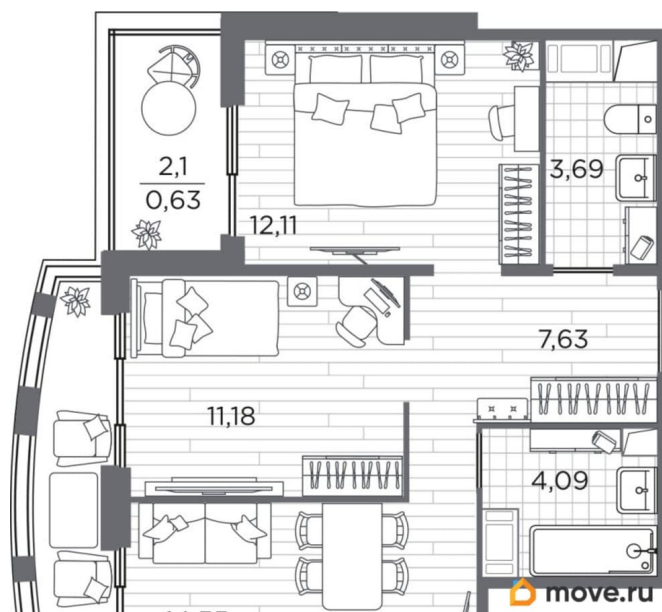

🕒 Создано: 18.02.2025 в 14:33

🔄 Обновлено: 15.04.2026 в 10:06

**Отдел продаж, Бесплатная
консультация**

79820984863

**Санкт-Петербург, Полюстровский
проспект, Дом 6**

22 223 543 ₺

Санкт-Петербург, Полюстровский проспект, Дом 6

Округ

[СПБ, Калининский район](#)

Улица

[проспект Полюстровский](#)

Квартира

Количество комнат

2

Высота потолков

2.7 м

Общая площадь

55.11 м²

Этаж

3/13

Детали объекта

Тип сделки

Продам

Раздел

[Квартиры](#)

Квартира в новостройке

да

Год сдачи

4 квартал 2026 г.

лифт

для заметок