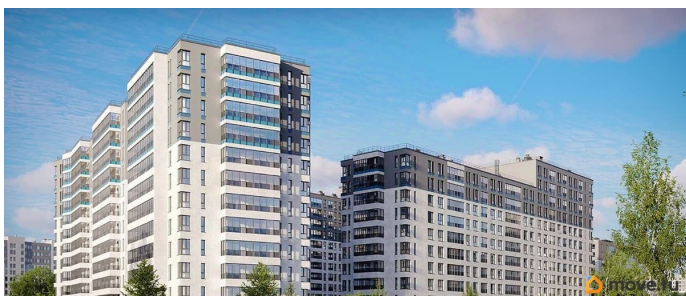

этаже. Новый жилой комплекс «Аэросити 7» от застройщика «Лидер Групп» расположен по адресу: Санкт-Петербург, Пушкинский район, посёлок Шушары, ул. Школьная