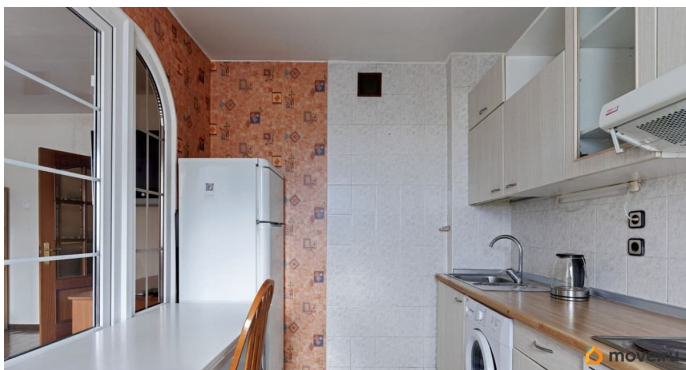

Предлагаю к продаже светлую, уютную 2к. квартиру с удобным местоположением в доме 137 серии 1994 года постройки! Прямая продажа! Один собственник! О квартире: + Просторная квартира с функциональной планировкой. + Хороший вид из окон. + В квартире установлены пластиковые стеклопакеты. + Окна квартиры выходят на улицу, но большое отдаление дома от дороги благоприятно сказывается на акустических характеристиках квартиры. + Общ.пл. 59,9 кв.м.; Жилая 32,6 кв.м.; Кухня 10,2 кв.м. + Квартира требует проведение косметического ремонта. Оинфраструктуре: Близ дома расположены: такие инфраструктурные объекты как: + Детская и взрослая поликлиники. + Стоматология. + Детские сады и школы. + Пункты выдачи Озон и Вайлдберис. + Во дворе дома обустроенная детская площадка. Обязательно звоните! С удовольствием расскажу вам о квартире! Работаю с любой ситуацией покупателя.