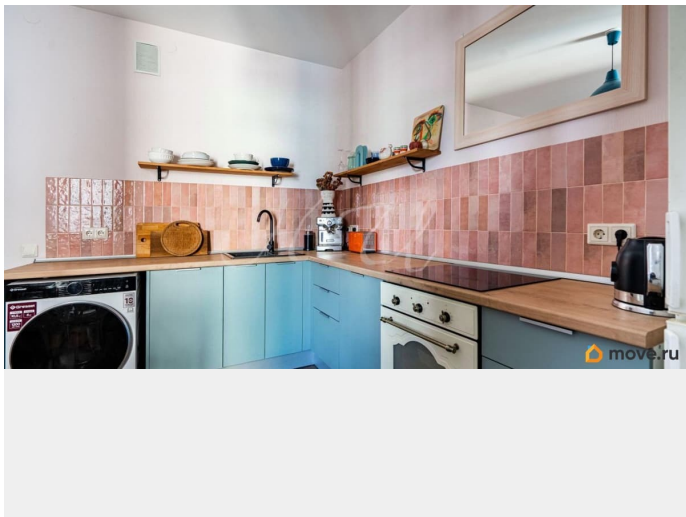

Move.ru - вся недвижимость России