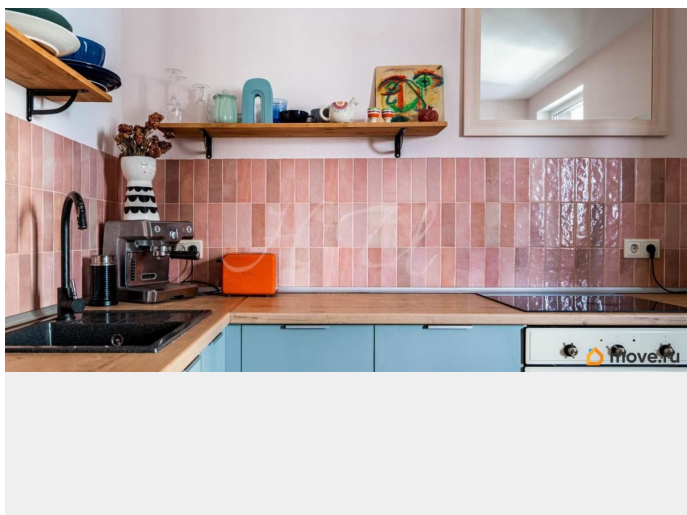

наземный паркинги Кирпично-монолитная технология Прекрасное предложение для комфортной жизни. Один собственник, более 5 лет Без обременений.