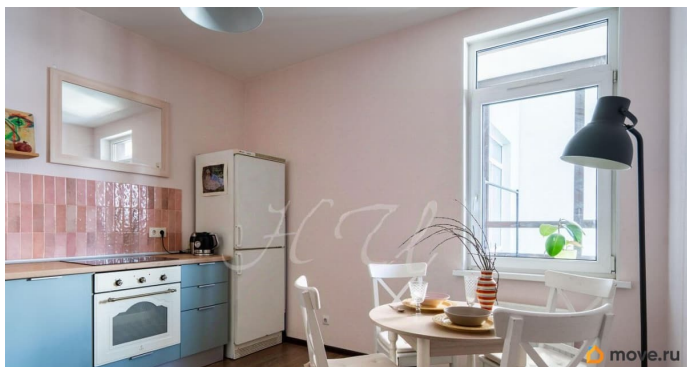

наземный паркинги Кирпично-монолитная технология Прекрасное предложение для комфортной жизни. Один собственник, более 5 лет Без обременений.