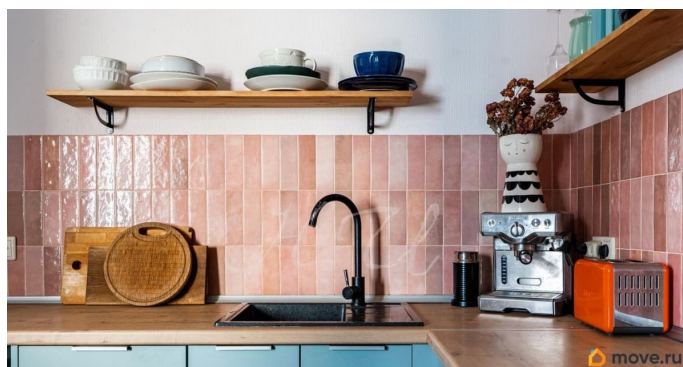

наземный паркинги Кирпично-монолитная технология Прекрасное предложение для комфортной жизни. Один собственник, более 5 лет Без обременений.