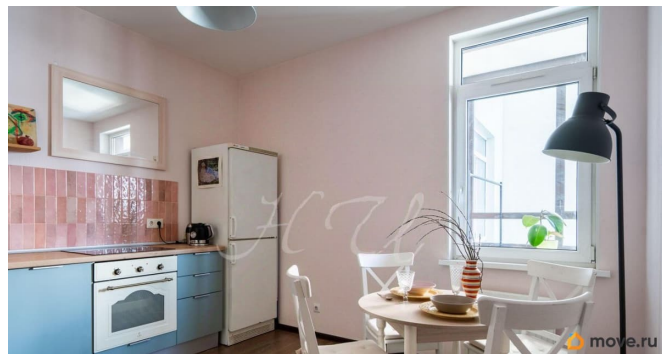

**Санкт-Петербург, аллея Арцеуловская,
23к1**

14 700 000 ₽

Санкт-Петербург, аллея Арцеуловская, 23к1

Округ

[СПБ, Приморский район](#)

Квартира

Количество комнат

2

Жилая площадь

29 м²

Площадь кухни

11.8 м²

Общая площадь

55.2 м²

Этаж

16/19

Детали объекта

Тип сделки

Продам

Раздел

[Квартиры](#)

Тип балкона

лоджия

Квартира в новостройке

да

Год сдачи

для заметок