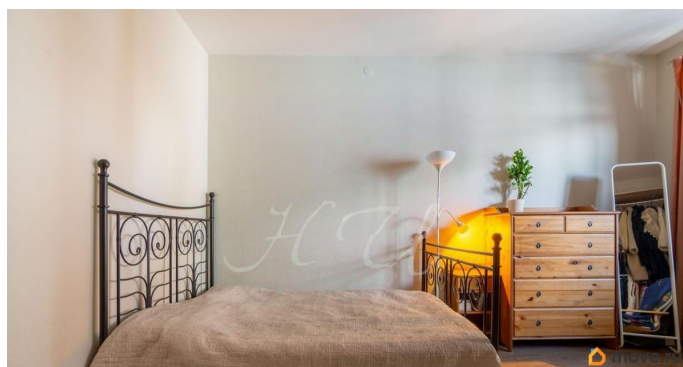

наземный паркинги Кирпично-монолитная технология Прекрасное предложение для комфортной жизни. Один собственник, более 5 лет Без обременений.