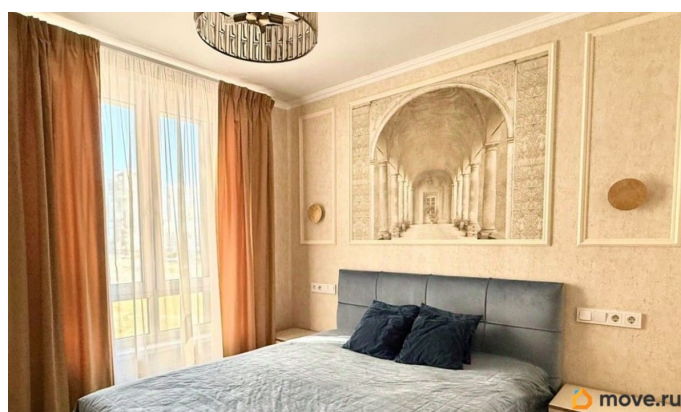

сочетание стиля, комфорта и готовности к жизни. Звоните и приходите на просмотр - именно здесь начнётся ваша новая глава. Номер объекта: #1/537817/22464