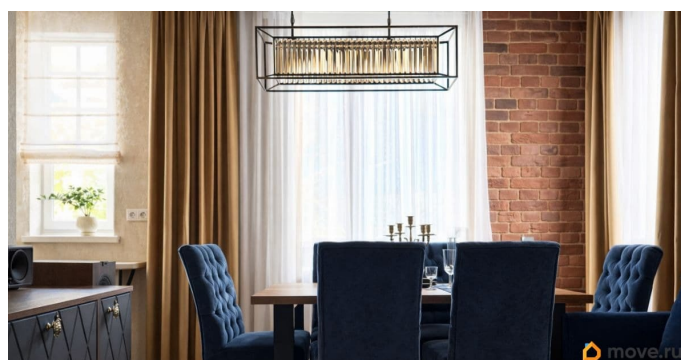

сочетание стиля, комфорта и готовности к жизни. Звоните и приходите на просмотр - именно здесь начнётся ваша новая глава. Номер объекта: #1/537817/22464