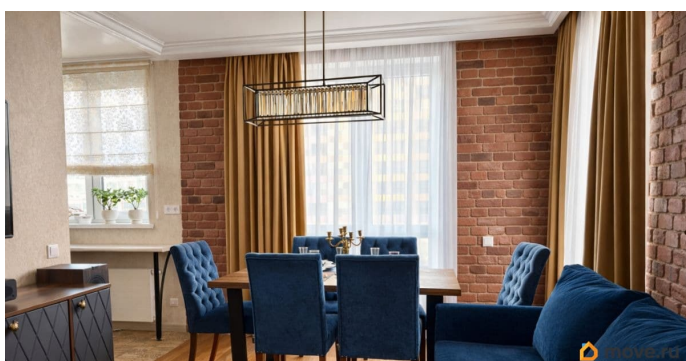

сочетание стиля, комфорта и готовности к жизни. Звоните и приходите на просмотр - именно здесь начнётся ваша новая глава. Номер объекта: #1/537817/22464