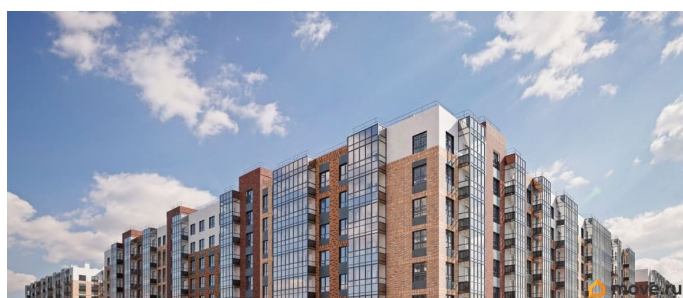

небольшим количеством соседей на этаже.
Безопасность: территория квартала закрыта для посторонних и автомобилей. Доступ на территорию осуществляется по индивидуальным магнитным ключам. В квартале действуют современные системы видеонаблюдения. Паркинг: на территории предусмотрен многоуровневый паркинг, а так же гостевая парковка.