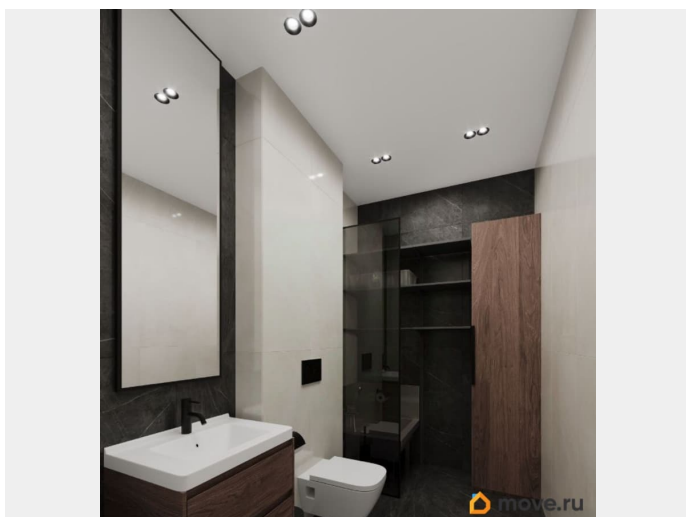

небольшим количеством соседей на этаже.
Безопасность: территория квартала закрыта для посторонних и автомобилей. Доступ на территорию осуществляется по индивидуальным магнитным ключам. В квартале действуют современные системы видеонаблюдения. Паркинг: на территории предусмотрен многоуровневый паркинг, а так же гостевая парковка.