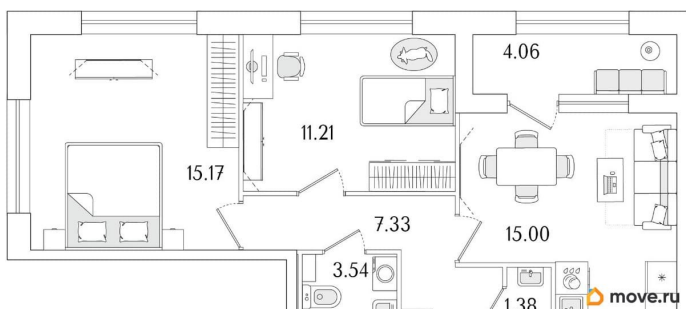

Количество комнат

2

Высота потолков

2.74 м

Общая площадь

55.66 м²

Этаж

12/15

1 квартал 2029 г.

лифт

Описание

Продаётся 2-комнатная квартира в строящемся доме (Корпус 1 (секции 1, 2, 3)), срок сдачи: I-кв. 2029, общей площадью 55.66

для заметок

кв.м., на 12 этаже. Новый жилой комплекс «Аурум» от застройщика «РосСтройИнвест» расположен по адресу: г. Санкт-Петербург, Кондратьевский проспект