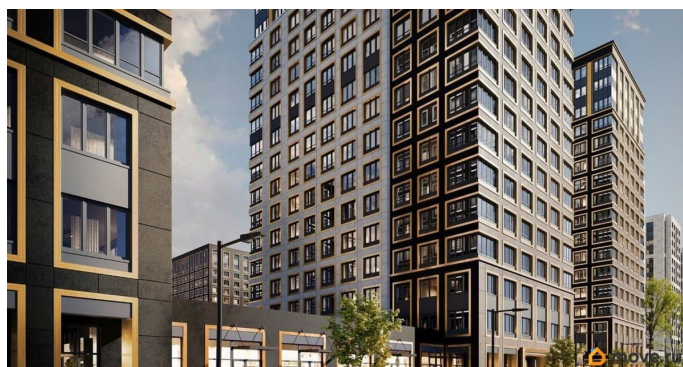

1 квартал 2029 г.

лифт

Описание

Продаётся 2-комнатная квартира в строящемся доме (Корпус 1 (секции 1, 2, 3)), срок сдачи: I-кв. 2029, общей площадью 55.66

для заметок

кв.м., на 12 этаже. Новый жилой комплекс «Аурум» от застройщика «РосСтройИнвест» расположен по адресу: г. Санкт-Петербург, Кондратьевский проспект