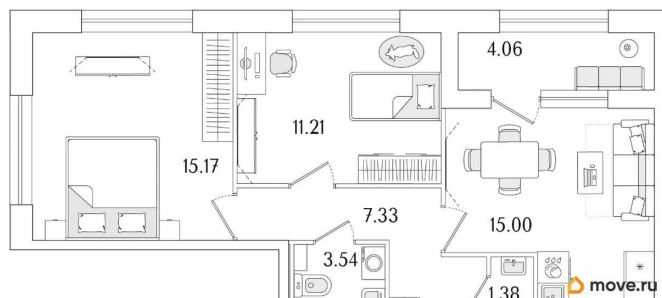

Количество комнат

2

Высота потолков

2.74 м

Общая площадь

55.66 м²

Этаж

12/15

1 квартал 2029 г.

лифт

Описание

Продаётся 2-комнатная квартира в строящемся доме (Корпус 1 (секции 1, 2, 3)), срок сдачи: I-кв. 2029, общей площадью 55.66

для заметок

кв.м., на 12 этаже. Новый жилой комплекс «Аурум» от застройщика «РосСтройИнвест» расположен по адресу: г. Санкт-Петербург, Кондратьевский проспект