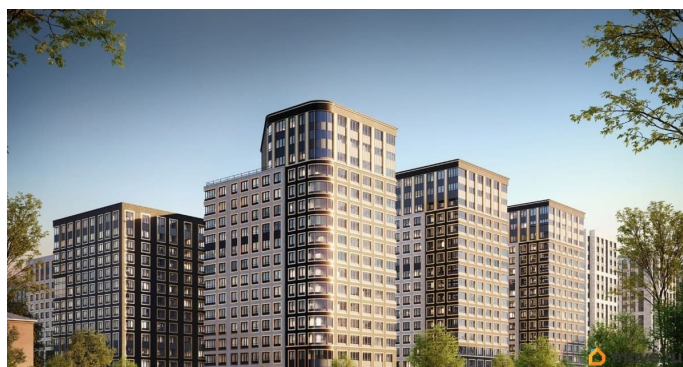

## Описание

Продаётся 2-комнатная квартира в строящемся доме (Корпус 1 (секции 1, 2, 3)), срок сдачи: I-кв. 2029, общей площадью 55.66

для заметок

кв.м., на 10 этаже. Новый жилой комплекс «Аурум» от застройщика «РосСтройИнвест» расположен по адресу: г. Санкт-Петербург, Кондратьевский проспект