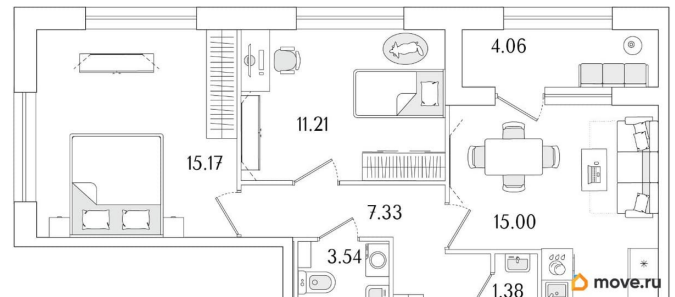

🕒 Создано: 21.11.2025 в 10:57

🔄 Обновлено: 17.04.2026 в 15:07

**Отдел продаж, Бесплатная
консультация
79810840047**

21 282 743 ₺

Округ

[СПБ, Калининский район](#)

Квартира

Количество комнат

2

Высота потолков

2.74 м

Общая площадь

55.66 м²

Этаж

10/15

Детали объекта

Тип сделки

Продам

Раздел

[Квартиры](#)

Квартира в новостройке

да

Год сдачи

1 квартал 2029 г.

лифт

Описание

Продаётся 2-комнатная квартира в строящемся доме (Корпус 1 (секции 1, 2, 3)), срок сдачи: I-кв. 2029, общей площадью 55.66

для заметок