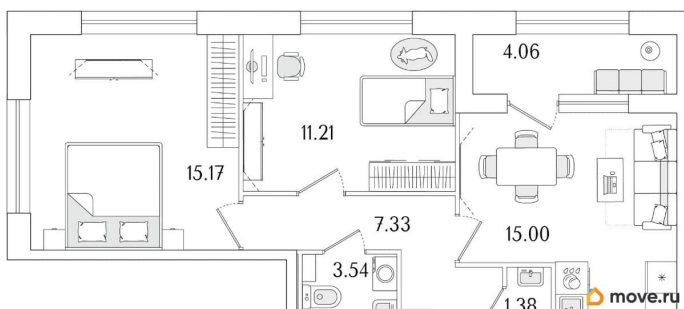

## Квартира

Количество комнат

2

Высота потолков

2.74 м

Общая площадь

55.66 м<sup>2</sup>

Этаж

## Описание

Продаётся 2-комнатная квартира в строящемся доме (Корпус 1 (секции 1, 2, 3)), срок сдачи: I-кв. 2029, общей площадью 55.66

для заметок

кв.м., на 10 этаже. Новый жилой комплекс «Аурум» от застройщика «РосСтройИнвест» расположен по адресу: г. Санкт-Петербург, Кондратьевский проспект