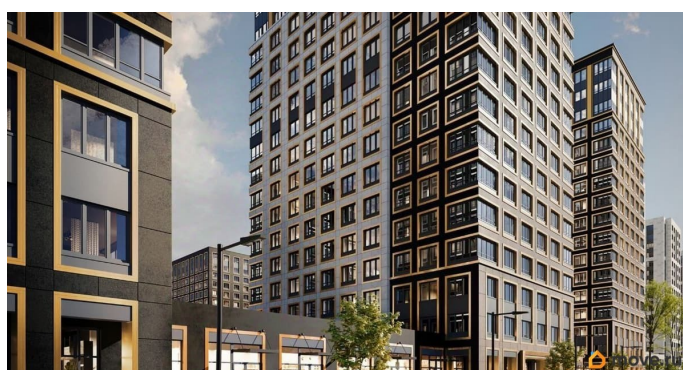

## Описание

Продаётся 2-комнатная квартира в строящемся доме (Корпус 1 (секции 1, 2, 3)), срок сдачи: I-кв. 2029, общей площадью 55.66

для заметок

кв.м., на 10 этаже. Новый жилой комплекс «Аурум» от застройщика «РосСтройИнвест» расположен по адресу: г. Санкт-Петербург, Кондратьевский проспект