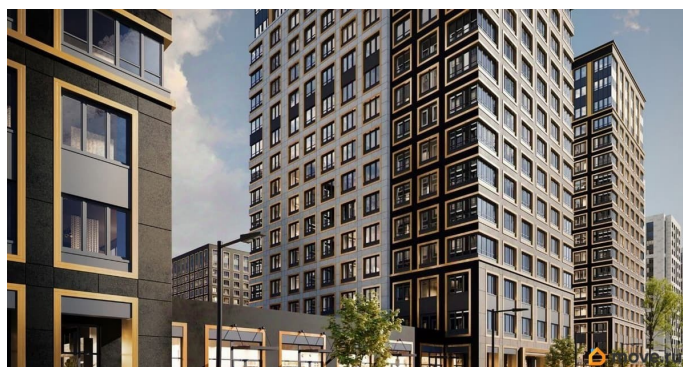

## Описание

Продаётся 2-комнатная квартира в строящемся доме (Корпус 1 (секции 1, 2, 3)), срок сдачи: I-кв. 2029, общей площадью 55.66

для заметок

кв.м., на 13 этаже. Новый жилой комплекс «Аурум» от застройщика «РосСтройИнвест» расположен по адресу: г. Санкт-Петербург, Кондратьевский проспект