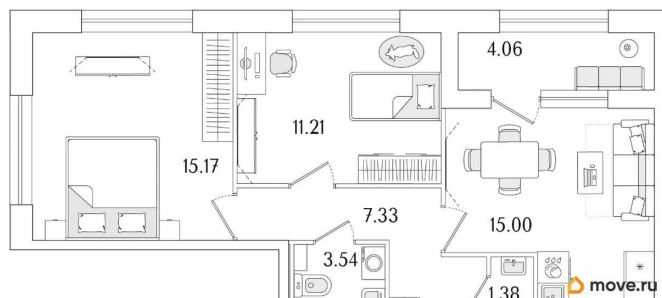

🕒 Создано: 17.09.2025 в 22:17

🔄 Обновлено: 17.04.2026 в 14:44

**Отдел продаж, Бесплатная
консультация**

79810840047

21 996 177 ₹

Округ

[СПБ, Калининский район](#)

Квартира

Количество комнат

2

Высота потолков

2.74 м

Общая площадь

55.66 м²

Этаж

13/15

Детали объекта

Тип сделки

Продам

Раздел

[Квартиры](#)

Квартира в новостройке

да

Год сдачи

1 квартал 2029 г.

лифт

Описание

Продаётся 2-комнатная квартира в строящемся доме (Корпус 1 (секции 1, 2, 3)), срок сдачи: I-кв. 2029, общей площадью 55.66

для заметок