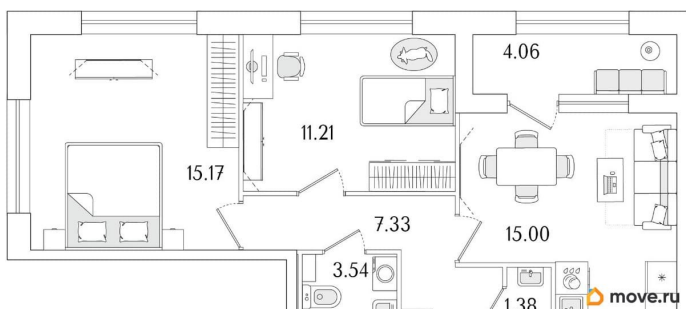

## Квартира

Количество комнат

2

Высота потолков

2.74 м

Общая площадь

55.66 м<sup>2</sup>

Этаж

## Описание

Продаётся 2-комнатная квартира в строящемся доме (Корпус 1 (секции 1, 2, 3)), срок сдачи: I-кв. 2029, общей площадью 55.66

для заметок

кв.м., на 13 этаже. Новый жилой комплекс «Аурум» от застройщика «РосСтройИнвест» расположен по адресу: г. Санкт-Петербург, Кондратьевский проспект