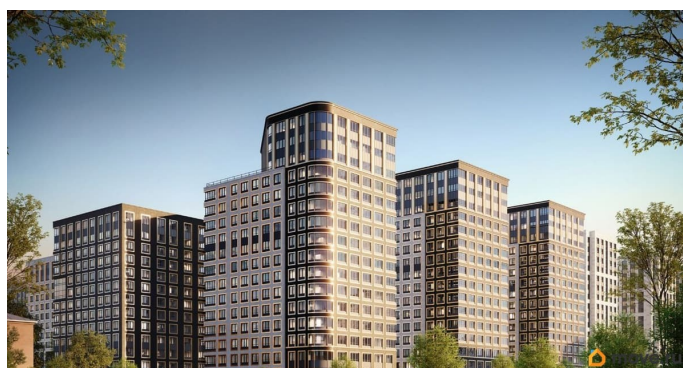

## Описание

Продаётся 2-комнатная квартира в строящемся доме (Корпус 1 (секции 1, 2, 3)), срок сдачи: I-кв. 2029, общей площадью 55.66

для заметок

кв.м., на 13 этаже. Новый жилой комплекс «Аурум» от застройщика «РосСтройИнвест» расположен по адресу: г. Санкт-Петербург, Кондратьевский проспект