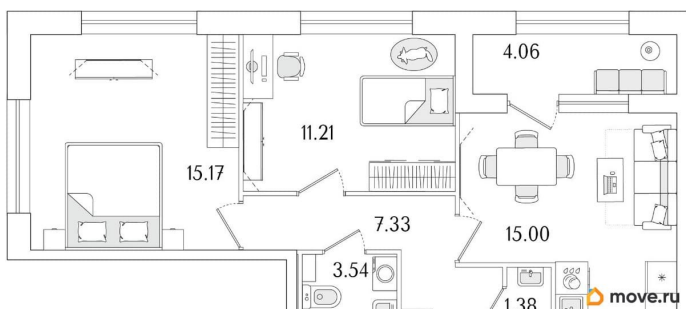

2

Высота потолков

2.74 м

Общая площадь

55.66 м²

Этаж

14/15

Детали объекта

лифт

Описание

Продаётся 2-комнатная квартира в строящемся доме (Корпус 1 (секции 1, 2, 3)), срок сдачи: I-кв. 2029, общей площадью 55.66

для заметок

кв.м., на 14 этаже. Новый жилой комплекс «Аурум» от застройщика «РосСтройИнвест» расположен по адресу: г. Санкт-Петербург, Кондратьевский проспект