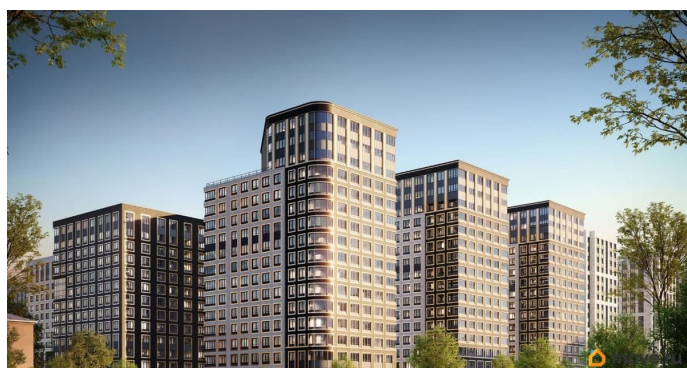

лифт

Описание

Продаётся 2-комнатная квартира в строящемся доме (Корпус 1 (секции 1, 2, 3)), срок сдачи: I-кв. 2029, общей площадью 55.66

для заметок

кв.м., на 14 этаже. Новый жилой комплекс «Аурум» от застройщика «РосСтройИнвест» расположен по адресу: г. Санкт-Петербург, Кондратьевский проспект