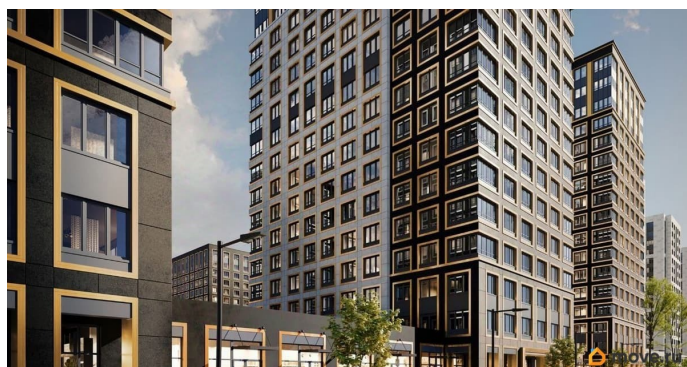

лифт

Описание

Продаётся 2-комнатная квартира в строящемся доме (Корпус 1 (секции 1, 2, 3)), срок сдачи: I-кв. 2029, общей площадью 55.66

для заметок

кв.м., на 14 этаже. Новый жилой комплекс «Аурум» от застройщика «РосСтройИнвест» расположен по адресу: г. Санкт-Петербург, Кондратьевский проспект