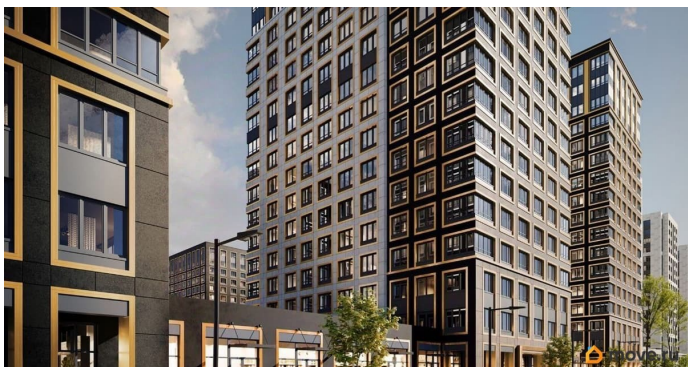

## Описание

Продаётся 2-комнатная квартира в строящемся доме (Корпус 1 (секции 1, 2, 3)), срок сдачи: I-кв. 2029, общей площадью 55.66

кв.м., на 8 этаже. Новый жилой комплекс «Аурум» от застройщика «РосСтройИнвест» расположен по адресу: г. Санкт-Петербург, Кондратьевский проспект