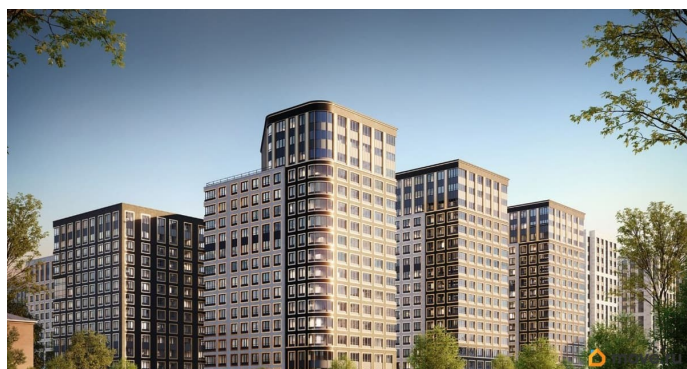

## Описание

Продаётся 2-комнатная квартира в строящемся доме (Корпус 1 (секции 1, 2, 3)), срок сдачи: I-кв. 2029, общей площадью 55.66

кв.м., на 8 этаже. Новый жилой комплекс «Аурум» от застройщика «РосСтройИнвест» расположен по адресу: г. Санкт-Петербург, Кондратьевский проспект