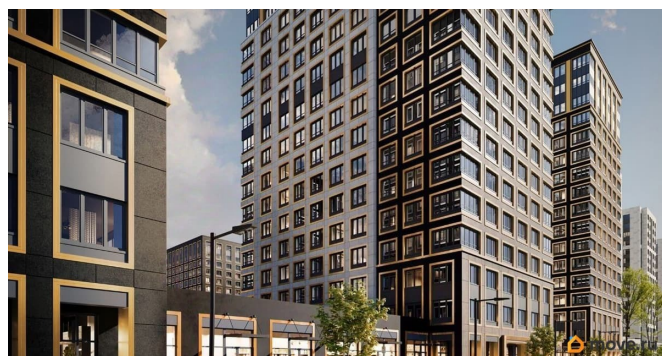

🕒 Создано: 17.09.2025 в 21:51

🔄 Обновлено: 17.04.2026 в 15:41

**Отдел продаж, Бесплатная
консультация**

79810840047

20 926 090 ₺

Округ

[СПБ, Калининский район](#)

для заметок

Квартира

Количество комнат

2

Высота потолков

2.74 м

Общая площадь

55.66 м²

Этаж

8/15