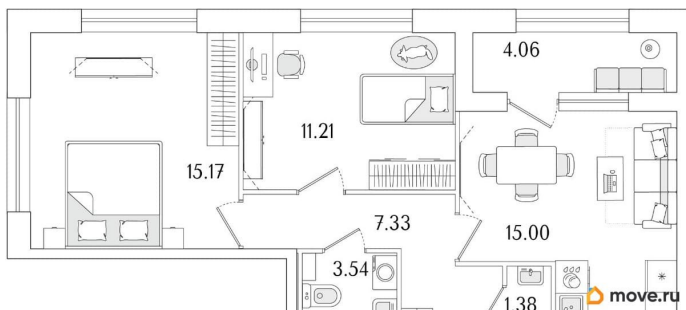

## Квартира

Количество комнат

2

Высота потолков

2.74 м

Общая площадь

55.66 м<sup>2</sup>

Этаж

## Описание

Продаётся 2-комнатная квартира в строящемся доме (Корпус 1 (секции 1, 2, 3)), срок сдачи: I-кв. 2029, общей площадью 55.66

кв.м., на 8 этаже. Новый жилой комплекс «Аурум» от застройщика «РосСтройИнвест» расположен по адресу: г. Санкт-Петербург, Кондратьевский проспект