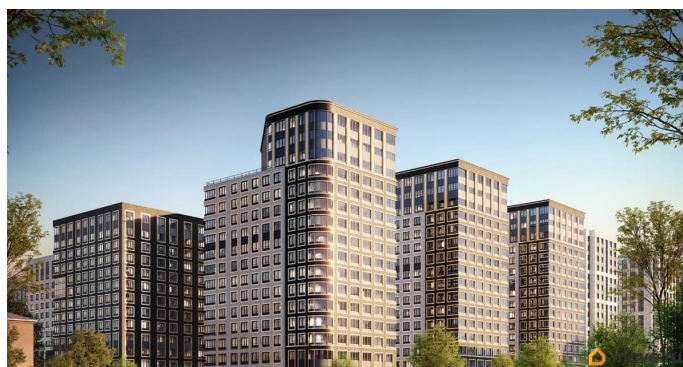

## Описание

Продаётся 2-комнатная квартира в строящемся доме (Корпус 1 (секции 1, 2, 3)), срок сдачи: I-кв. 2029, общей площадью 55.66

для заметок

кв.м., на 5 этаже. Новый жилой комплекс «Аурум» от застройщика «РосСтройИнвест» расположен по адресу: г. Санкт-Петербург, Кондратьевский проспект