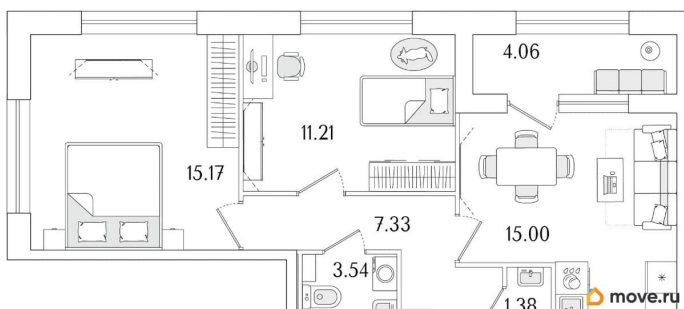

## Квартира

Количество комнат

2

Высота потолков

2.74 м

Общая площадь

55.66 м<sup>2</sup>

Этаж

## Описание

Продаётся 2-комнатная квартира в строящемся доме (Корпус 1 (секции 1, 2, 3)), срок сдачи: I-кв. 2029, общей площадью 55.66

для заметок

кв.м., на 5 этаже. Новый жилой комплекс «Аурум» от застройщика «РосСтройИнвест» расположен по адресу: г. Санкт-Петербург, Кондратьевский проспект