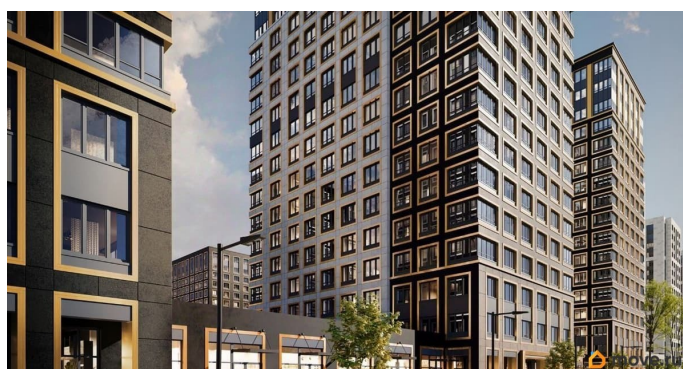

## Описание

Продаётся 2-комнатная квартира в строящемся доме (Корпус 1 (секции 1, 2, 3)), срок сдачи: I-кв. 2029, общей площадью 55.66

для заметок

кв.м., на 5 этаже. Новый жилой комплекс «Аурум» от застройщика «РосСтройИнвест» расположен по адресу: г. Санкт-Петербург, Кондратьевский проспект