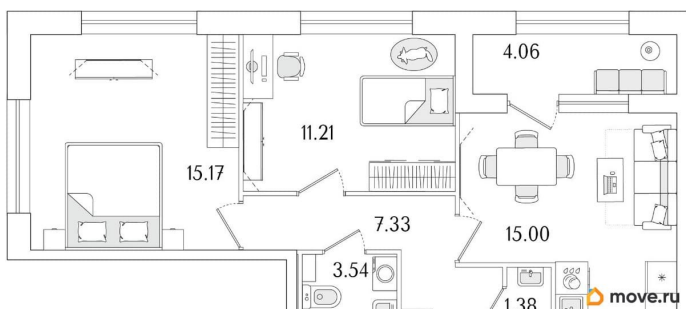

Количество комнат

2

Высота потолков

2.74 м

Общая площадь

55.66 м²

Этаж

6/15

1 квартал 2029 г.

лифт

Описание

Продаётся 2-комнатная квартира в строящемся доме (Корпус 1 (секции 1, 2, 3)), срок сдачи: I-кв. 2029, общей площадью 55.66

для заметок

кв.м., на 6 этаже. Новый жилой комплекс «Аурум» от застройщика «РосСтройИнвест» расположен по адресу: г. Санкт-Петербург, Кондратьевский проспект