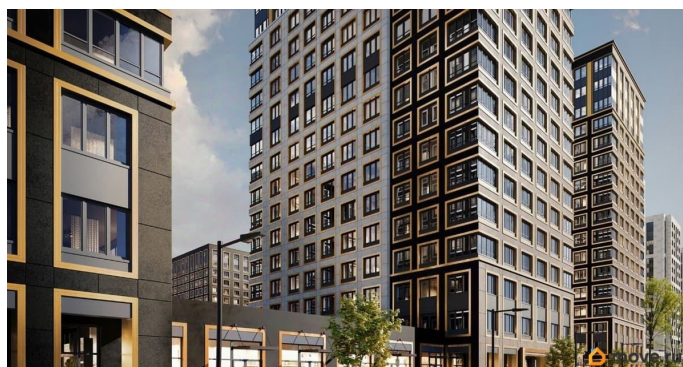

1 квартал 2029 г.

лифт

Описание

Продаётся 2-комнатная квартира в строящемся доме (Корпус 1 (секции 1, 2, 3)), срок сдачи: I-кв. 2029, общей площадью 55.66

для заметок

кв.м., на 6 этаже. Новый жилой комплекс «Аурум» от застройщика «РосСтройИнвест» расположен по адресу: г. Санкт-Петербург, Кондратьевский проспект