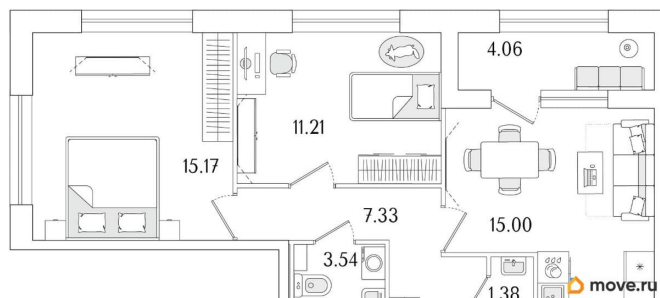

Количество комнат

2

Высота потолков

2.74 м

Общая площадь

55.66 м²

Этаж

6/15

1 квартал 2029 г.

лифт

Описание

Продаётся 2-комнатная квартира в строящемся доме (Корпус 1 (секции 1, 2, 3)), срок сдачи: I-кв. 2029, общей площадью 55.66

для заметок

кв.м., на 6 этаже. Новый жилой комплекс «Аурум» от застройщика «РосСтройИнвест» расположен по адресу: г. Санкт-Петербург, Кондратьевский проспект