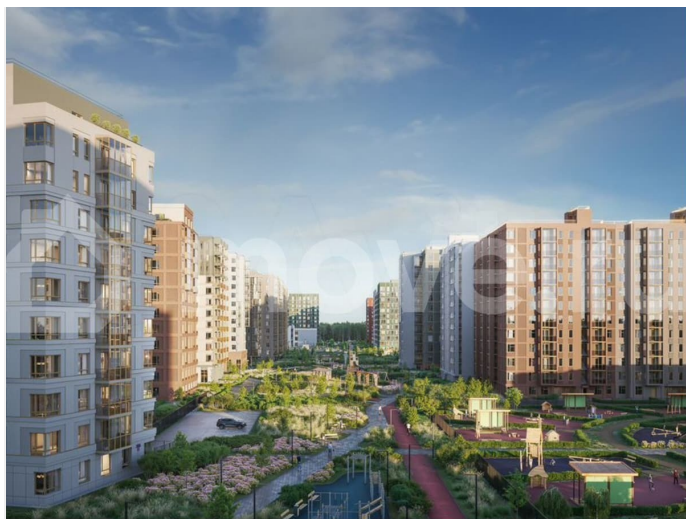

2 КОРПУС, 5-12 ЭТАЖ

3 корпус

2,67 м

высота потолка

WALL VIEW 01/02

WALL VIEW 01/03

WALL VIEW 01/04