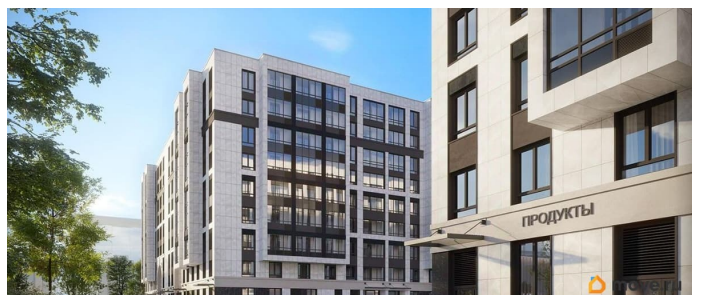

Покупка в ипотеку

да

возможна ипотека, лифт

Описание

Продаётся 2к.кв. в ЖК Кинопарк от застройщика Группа компаний «РСТИ» (Росстройинвест). Квартира находится в 9 этажном доме, в Очередь 2, Корпус 1 на 3 этаже. Общая площадь квартиры 55,77 кв.м. «Кинопарк» — современный жилой комплекс, в котором главную роль играет Вы! Здесь возможен любой желанный сценарий жизни. Продуманные планировки, закрытые уютные дворы, развитая инфраструктура квартала — всё это обеспечит высокий уровень комфорта и будет вдохновлять на новые свершения. «Кинопарк» у парка «Новознаменка» возводится на бывшей территории «Ленфильма». Тема кино найдет отражение в отделке мест общего пользования и благоустройстве территории. Инфраструктура Жилой комплекс расположен в обжитой части Красносельского района рядом есть магазины, детские сады, школы и другая необходимая инфраструктура. Напротив комплекса находится парк «Новознаменка», в шаговой доступности еще четыре парка и два сквера.