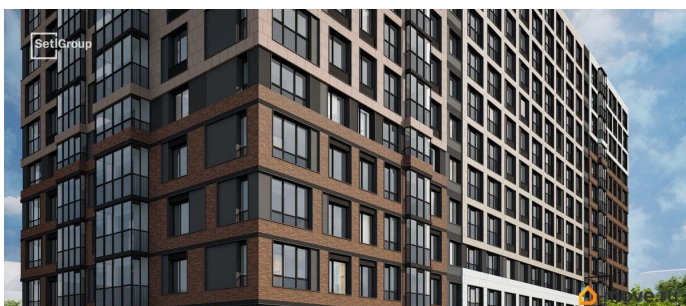

Масштабный парк «Город Спорт»

Петербургская Недвижимость

Уникальные преимущества **Квартира с мастер-спальней**

3е-комнатная, 55.78м²

- Кол-во комнат 2
- Этаж 2 из 11
- Общая площадь 55.78м²
- Жилая площадь 24.84м²

move.ru