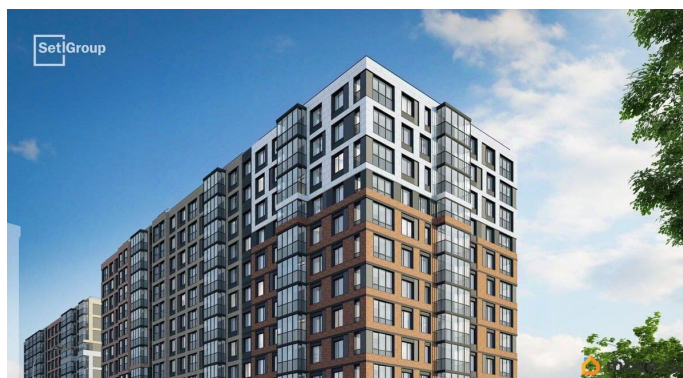

Масштабный парк «Город Спорт»

Петербургская Недвижимость

Уникальные преимущества **Квартира с мастер-спальней**

3е-комнатная, 55.78м²

- Кол-во комнат 2
- Этаж 2 из 11
- Общая площадь 55.78м²
- Жилая площадь 24.84м²

move.ru