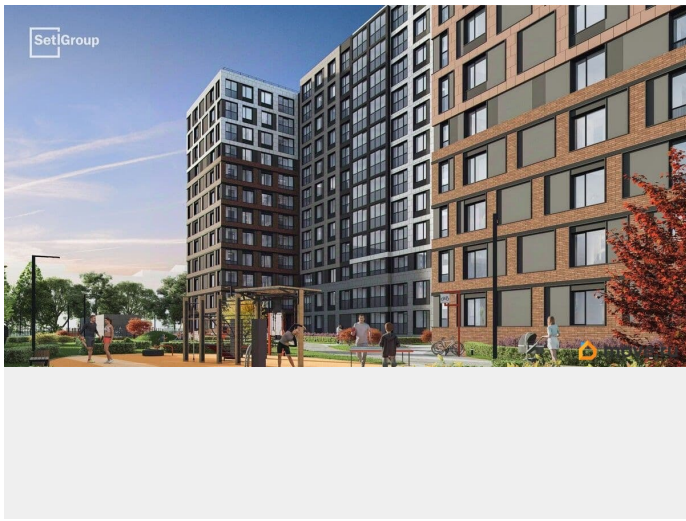

Move.ru - вся недвижимость России