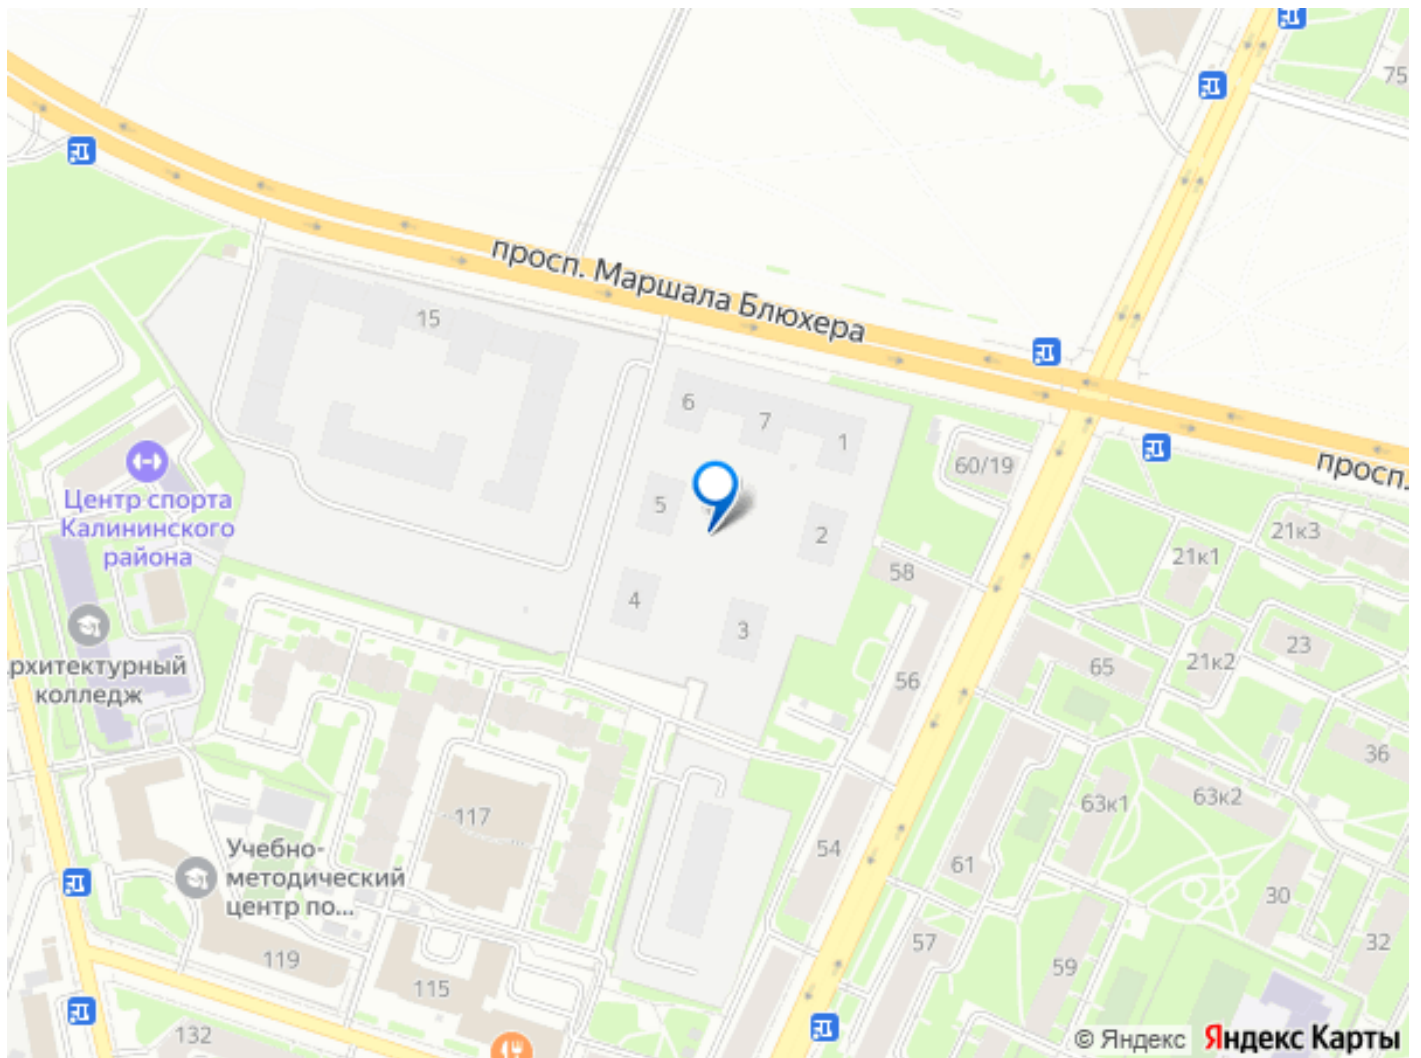

Move.ru - вся недвижимость России