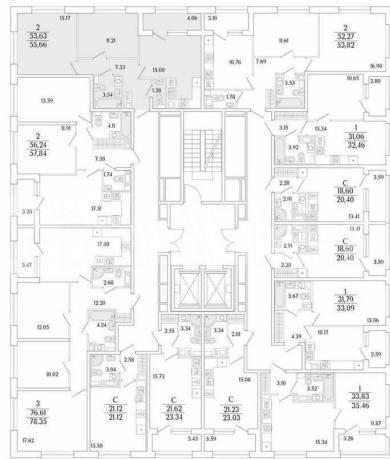

АУРУМ

КАЛИНИНСКИЙ Р-Н