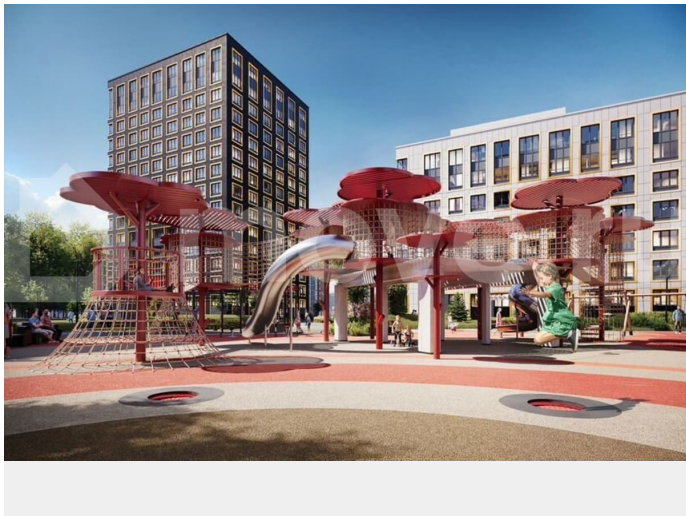

АУРУМ

КАЛИНИНСКИЙ Р-Н