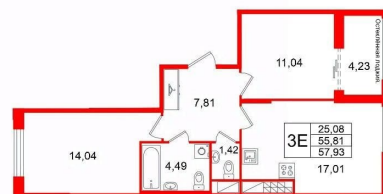

[проспект Рижский](#)

Квартира

Количество комнат

2

Высота потолков

3.03 м

Жилая площадь

25.1 м²

Площадь кухни

17 м²

Общая площадь

55.81 м²

Этаж

9/9

Детали объекта

Тип сделки

3е-комнатная, 55.81м²

- Кол-во комнат 2
- Этаж 9 из 9
- Общая площадь 55.81м²
- Жилая площадь 25.08м²

 move.ru

лоджия

Ремонт

с отделкой

Квартира в новостройке

да

Удобная, классическая, функциональная европланировка, большая кухня-гостиная 17.01 м?, просторная прихожая 7.81 м?.

Общая площадь квартиры - 55.81 м?, жилая 25.08 м?, высота потолка 3.2 м. Квартира продается с отделкой «Норд Лайн бизнес».