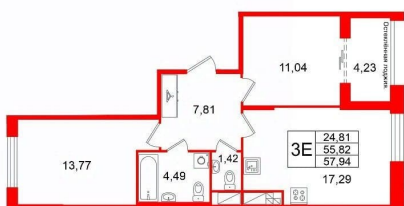

## Квартира

Количество комнат

2

Высота потолков

3.03 м

Жилая площадь

24.8 м<sup>2</sup>

Площадь кухни

17.3 м<sup>2</sup>

Общая площадь

55.82 м<sup>2</sup>

Этаж

5/9

## Описание

Продается уютная 2-комнатная квартира от застройщика в жилом комплексе «Кристалл Холл» в Адмиралтейском районе. До метро можно добраться пешком всего за 15 минут. Удобная, классическая, функциональная европланировка, большая кухня-гостиная 17.29 м?, просторная прихожая 7.81 м?. Общая площадь квартиры - 55.82 м?, жилая 24.81 м?, высота потолка 3 м. Квартира продается с отделкой «Норд Лайн бизнес». Что особенного в ЖК «Кристалл Холл»? • 300 м. до наб. Фонтанки, в двух шагах от Троицкого собора и Юсуповского дворца. • Сочетание стилей модерн и эклектика, дополненных элементами классического петербургского стиля. • Клубный дом премиум-класса - всего 236 квартир. • Парадное лобби с потолком до 6,5 м и лаунж-зоной с камином. • Камерный сад, зеленая гостиная, фонтан. • Клуб резидентов: кинотеатр, бильярдная комната, переговорная, детский клуб, фитнес-зал с комнатой для йоги. • Потолки от 3 м до 3,45 м. • Премиальная отделка квартир - Норд Лайн бизнес

**П** Петербургская  
Недвижимость

**3е-комнатная, 55.82м<sup>2</sup>**

-  Кол-во комнат 2
-  Этаж 5 из 9
-  Общая площадь 55.82м<sup>2</sup>
-  Жилая площадь 24.81м<sup>2</sup>

 move.ru

Move.ru - вся недвижимость России