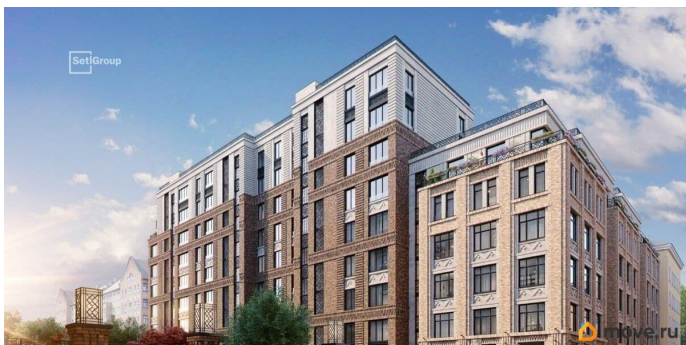

## Описание

Продается уютная 2-комнатная квартира от застройщика в жилом комплексе «Кристалл Холл» в Адмиралтейском районе. До метро можно добраться пешком всего за 15 минут. Удобная, классическая, функциональная европланировка, большая кухня-гостиная 17.29 м?, просторная прихожая 7.81 м?. Общая площадь квартиры - 55.82 м?, жилая 24.81 м?, высота потолка 3 м. Квартира продается с отделкой «Норд Лайн бизнес». Что особенного в ЖК «Кристалл Холл»? • 300 м. до наб. Фонтанки, в двух шагах от Троицкого собора и Юсуповского дворца. • Сочетание стилей модерн и эклектика, дополненных элементами классического петербургского стиля. • Клубный дом премиум-класса - всего 236 квартир. • Парадное лобби с потолком до 6,5 м и лаунж-зоной с камином. • Камерный сад, зеленая гостиная, фонтан. • Клуб резидентов: кинотеатр, бильярдная комната, переговорная, детский клуб, фитнес-зал с комнатой для йоги. • Потолки от 3 м до 3,45 м. • Премиальная отделка квартир - Норд Лайн бизнес