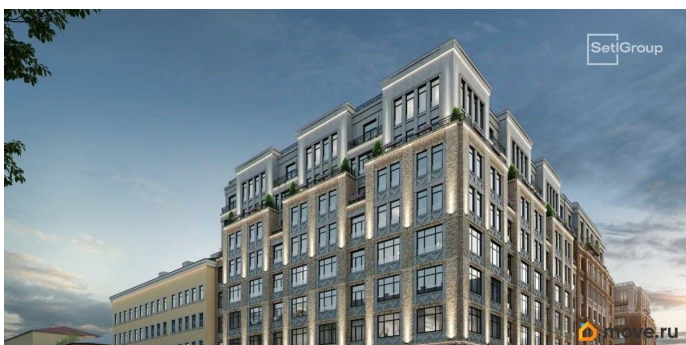

## Описание

Продается уютная 2-комнатная квартира от застройщика в жилом комплексе «Кристалл Холл» в Адмиралтейском районе. До метро можно добраться пешком всего за 15 минут. Удобная, классическая, функциональная европланировка, большая кухня-гостиная 17.29 м?, просторная прихожая 7.81 м?. Общая площадь квартиры - 55.82 м?, жилая 24.81 м?, высота потолка 3 м. Квартира продается с отделкой «Норд Лайн бизнес». Что особенного в ЖК «Кристалл Холл»? • 300 м. до наб. Фонтанки, в двух шагах от Троицкого собора и Юсуповского дворца. • Сочетание стилей модерн и эклектика, дополненных элементами классического петербургского стиля. • Клубный дом премиум-класса - всего 236 квартир. • Парадное лобби с потолком до 6,5 м и лаунж-зоной с камином. • Камерный сад, зеленая гостиная, фонтан. • Клуб резидентов: кинотеатр, бильярдная комната, переговорная, детский клуб, фитнес-зал с комнатой для йоги. • Потолки от 3 м до 3,45 м. • Премиальная отделка квартир - Норд Лайн бизнес