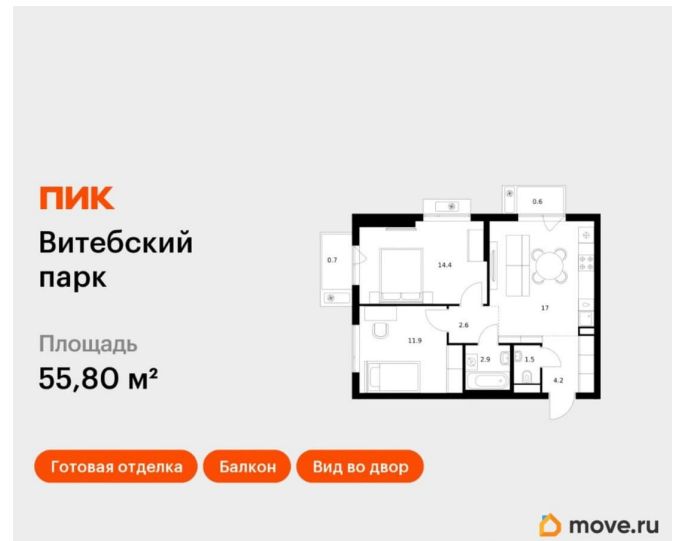

Высота потолков

2.68 м

Жилая площадь

26.3 м²

Площадь кухни

17 м²

Общая площадь

55.8 м²

балкон

Тип санузла

совмещенный

Вид из окна

<https://spb.move.ru/objects/9282979850>

ПИК, ПИК

79808237183

для заметок

да

возможна ипотека, лифт, парковка

Описание

Продаётся 2-комн. квартира площадью 55,8 кв.м на 3 этаже 12 этажного дома (Корпус 6, Секция 3) проекта ПИК Витебский парк. Светлый просторный подъезд на уровне земли, функциональная планировка, большие окна, с отделкой. Жилой квартал «Витебский парк» находится во Фрунзенском районе Санкт-Петербурга, в 15 минутах пешком от метро «Обводный канал». А в 2027 году всего в паре минут от проекта планируют открыть станцию метро «Боровая». В квартал входят 3 детских сада, школа и 7 жилых домов с дворами-парками, куда не могут зайти посторонние люди и заехать автомобили. Школа на 1250 мест и детский сад на 350 мест откроются одновременно с заселением первой очереди, это значит, что жители проекта смогут отдать своих детей в новые образовательные учреждения на территории квартала. Во дворах приятно отдыхать, знакомиться с соседями и даже заниматься йогой, а для детей мы построим детские площадки. Рядом появятся современные спортивные площадки. На первых этажах домов откроются магазины, кафе и другие