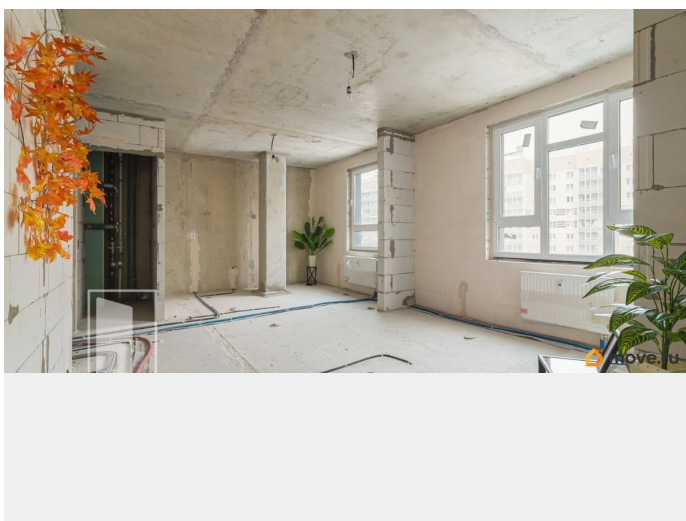

## Описание

Евро трехкомнатная квартира с большой кухней гостиной в 10 минутах пешком от метро Парнас. Квартира с современной планировкой, без ремонта, что позволит воплотить любые дизайнерские решения. Не нужно тратить время и средства на вынос старого хлама и разбирать не нужный ремонт. Во дворе расположены садик и две школы, так же рядом вся необходимая инфраструктура. Один взрослый собственник, материнский капитал не использовался, никто не зарегистрирован, быстрый выход на сделку. Звоните, оперативно покажу в удобное для вас время по договоренности!