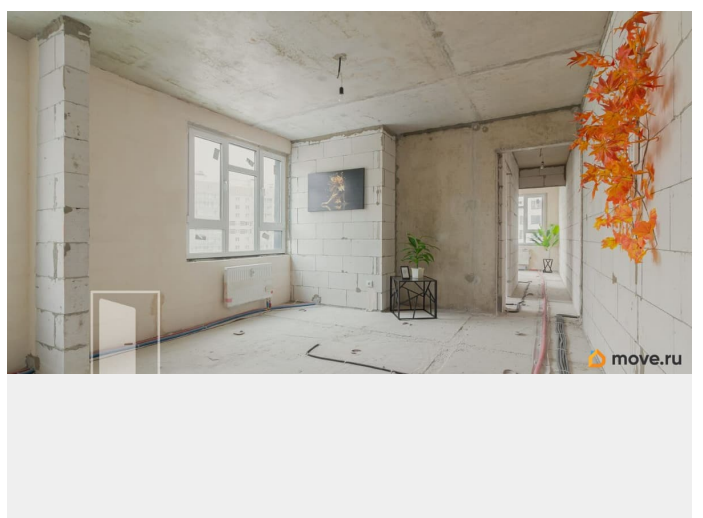

## Описание

Евро трехкомнатная квартира с большой кухней гостиной в 10 минутах пешком от метро Парнас. Квартира с современной планировкой, без ремонта, что позволит воплотить любые дизайнерские решения. Не нужно тратить время и средства на вынос старого хлама и разбирать не нужный ремонт. Во дворе расположены садик и две школы, так же рядом вся необходимая инфраструктура. Один взрослый собственник, материнский капитал не использовался, никто не зарегистрирован, быстрый выход на сделку. Звоните, оперативно покажу в удобное для вас время по договоренности!