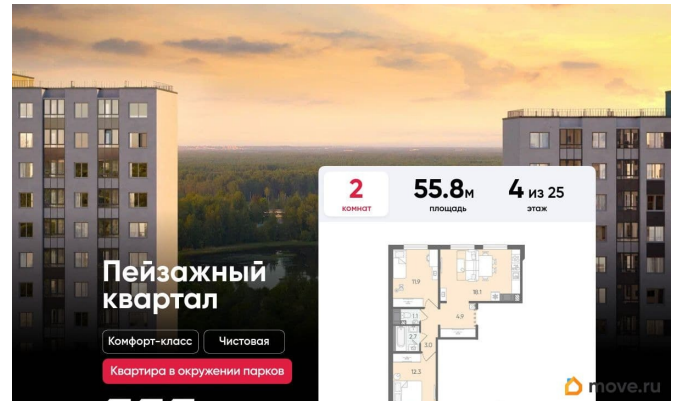

🕒 Создано: 17.03.2026 в 14:01

🔄 Обновлено: 03.04.2026 в 16:54

10 600 884 ₺

Округ

[СПБ, Красногвардейский район](#)

Квартира

Количество комнат

2

Высота потолков

2.55 м

Жилая площадь

24.2 м²

Площадь кухни

18.1 м²

Общая площадь

55.8 м²

Этаж

4/25

Детали объекта

Тип сделки

Продам

Раздел

[Квартиры](#)

Тип балкона

лоджия

Тип санузла

раздельный

Вид из окна

<https://spb.move.ru/objects/9291886058>

ЛСР Санкт-Петербург, ЛСР Санкт-Петербург

79820978990

для заметок